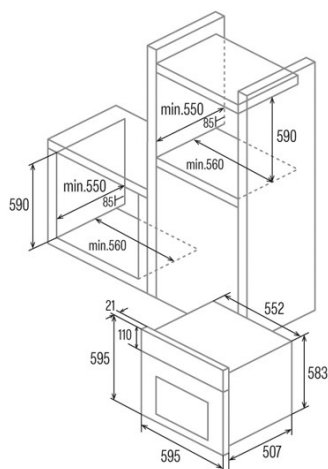

SES 7004 X

Cod. 07044351_

EAN 8422248347235

INFORMAÇÕES GERAIS

EAN/UPC	8422248347235
Subfamília	Static

Ficha de produto

Índice de Eficiência Energética (IEE)	95,2
Classe de eficiência energética	A
Consumo de energia em modo convencional [kWh/ciclo]	0,76
Fonte de calor	Electricity
Massa do aparelho [kg]	25
Número de cavidades	1
Volume da cavidade (L)	65

Dimensões

Largura (mm)	595
Altura (mm)	595
Profundidade (mm)	519
Largura incorporada (mm)	560
Altura incorporada (mm)	590
Profundidade incorporada (mm)	550

Controlos

Tipo de controlo	Mechanical
Mostrar	Não
Funções	Top_and_bottom_heating;Light;Bottom heating;Grill
Temporizador	Não
Indicador de ligar/desligar	-
Indicador do termóstato	√
Temperatura mínima [°C]	50
Temperatura máxima [°C]	250

Características

Limpeza	Aquasmart
Vidro interior removível	√
Tipo de luz	LED
Número de lâmpadas	15
Potência da lâmpada [W]	1
Número de vidros da porta	2
Fechadura manual da porta	√
Fecho suave	-
Suportes laterais	-
Níveis	5
Guias telescópicas	Não
Ventilador de convecção	-