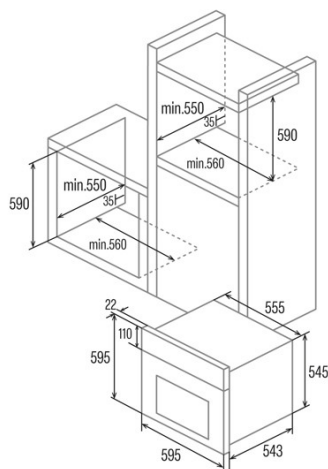

SES 6004 BK

Cod. 07044614

EAN 8422248347839

INFORMAÇÕES GERAIS

EAN/UPC	8422248347839
Subfamília	Static

Ficha de produto

Índice de Eficiência Energética (IEE)	95,2
Classe de eficiência energética	A
Consumo de energia em modo convencional [kWh/ciclo]	0,77
Fonte de calor	Electricity
Massa do aparelho [kg]	24,1
Número de cavidades	1
Volume da cavidade (L)	62

Dimensões

Largura (mm)	556
Altura (mm)	545
Profundidade (mm)	548

Controlos

Tipo de controlo	Mechanical
Mostrar	Não
Número de funções	4
Funções	Double_Grill;Grill;Top and bottom heating;Bottom heating
Temporizador	Não
Indicador de ligar/desligar	√
Indicador do termostato	-
Temperatura mínima [°C]	40
Temperatura máxima [°C]	240

Características

Limpeza	Aquasmart
Vidro interior removível	√
Tipo de luz	LED
Número de lâmpadas	15
Potência da lâmpada [W]	1
Número de vidros da porta	2
Fechadura manual da porta	√
Fecho suave	-
Tipo cavidade	Embossed
Suportes laterais	-
Níveis	4
Guias telescópicas	Não
Ventilador de convecção	-