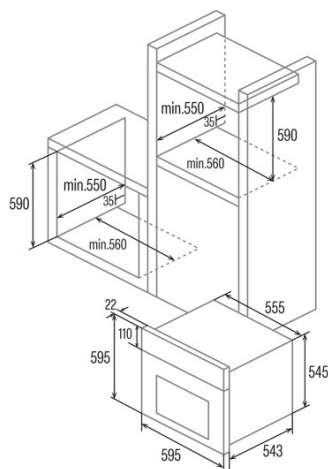

INFORMAÇÕES GERAIS

EAN/UPC	8422248347839
Subfamília	Static

Ficha de produto

Índice de Eficiência Energética (IEE)	95,2
Classe de eficiência energética	A
Consumo de energia em modo convencional [kWh/ciclo]	0,77
Fonte de calor	Electricity
Massa do aparelho [kg]	24,1
Número de cavidades	1
Volume da cavidade (L)	62

Dimensões

Largura (mm)	556
Altura (mm)	545
Profundidade (mm)	548

Controlos

Tipo de controlo	Mechanical
Mostrar	Não
Número de funções	4
Funções	Double_Grill;Grill;Top and bottom heating;Bottom heating
Temporizador	Não
Indicador de ligar/desligar	√
Indicador do termostato	-
Temperatura mínima [°C]	40
Temperatura máxima [°C]	240

Características

Limpeza	Aquasmart
Vidro interior removível	√
Tipo de luz	LED
Número de lâmpadas	15
Potência da lâmpada [W]	1
Número de vidros da porta	2
Fechadura manual da porta	√
Fecho suave	-
Tipo cavidade	Embossed
Suportes laterais	-
Níveis	4
Guias telescópicas	Não
Ventilador de convecção	-

Segurança

Ventilador de refrigeração	√

Ligação elétrica

Menor potência do elemento aquecedor [W]	1200
Tensão nominal (V)	220-240
Frequência nominal (Hz)	50/60
Potência nominal de entrada (W)	2300
Comprimento do cabo de alimentação (m)	1,5