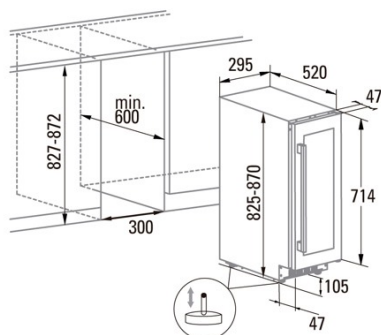

INFORMAÇÕES GERAIS

EAN/UPC	8422248101806
Subfamília	Wine Cooler

Ficha de produto de acordo com o Regulamento da UE 2019/2016

Categoria	2
Consumo de energia [kWh/ano]	137
Volume de armazenamento do frigorífico [l]	52
Classe climática	SN/N/ST
Emissões sonoras [dBA]	41
Tipo de instalação	Built-In

Equipamento de refrigeração

Número de compartimentos nas portas	0
Número de prateleiras de vidro	0
Prateleira de vinho	√

Iluminação

Luz do refrigerador	√
Luz LED	√

Ligação de energia e água

Tensão nominal (V)	220-240
Frequência nominal (Hz)	50
Potência nominal de entrada (W)	225
Proteção contra descargas elétricas	Classe I
Comprimento do cabo de alimentação (m)	1,5
Tipo de ficha	Type F

Controlo

Tipo de controlo	Electronic
Mostrar	LED
Sistema de refrigeração	No Frost

Instalação

Largura (mm)	295
Altura (mm)	825
Profundidade (mm)	570
Largura incorporada (mm)	300
Profundidade incorporada (mm)	600
Portas reversíveis	√
Lado de abertura da porta	Right and Left