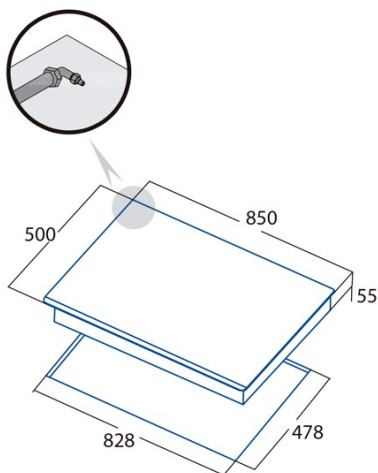

INFORMAÇÕES GERAIS

EAN/UPC	8422248081948
Subfamília	Gas

Ficha de produto

Número de zonas de cocção	5
Zona 1: Tecnologia	GAS
Zona 1: Tipo de zona	Triple
Zona 1: Posição	Centre
Zona 1: Potência (kW)	3,5
Zona 2: Tecnologia	GAS
Zona 2: Tipo de zona	Rapid
Zona 2: Posição	Rear Right
Zona 2: Potência (kW)	3
Zona 3: Tecnologia	GAS
Zona 3: Tipo de zona	Semirapid
Zona 3: Posição	Front Left
Zona 3: Potência (kW)	1,75
Zona 4: Tecnologia	GAS
Zona 4: Tipo de zona	Auxiliary
Zona 4: Posição	Front Left
Zona 4: Potência (kW)	1
Zona 5: Tecnologia	GAS
Zona 5: Tipo de zona	Semirapid
Zona 5: Posição	Rear Right
Zona 5: Potência (kW)	1,75

Dimensões

Largura (mm)	850
Altura (mm)	55
Profundidade (mm)	500
Largura incorporada (mm)	828
Profundidade incorporada (mm)	478
Sistema de instalação fácil	Clamping System

Acabamento

Material	Stainless Steel
Bisel	Não
Moldura	Não
Suportes de cocção	Cast Iron

Controlo

Tipo de controlo	Mechanical
Posição de controlo	Front Centre
Controlo independente por zona	√
Controlo oculto	-
Níveis de potência	Gradual
Programação do tempo de cocção	-
Alarme de contagem regressiva	-
Gestão da energia	-
Limites de potência disponíveis (kW)	Não
Conectividade	Não
Ignição automática	220-240V

Segurança

Bloqueio de segurança	-
Bloqueio de crianças	Não
Indicador de calor residual	-
Deteção automática de utensílios de cozinha	-
Deteção inteligente de utensílios de cozinha	-
Paragem automática de segurança	-
Proteção contra derrames de líquidos	-