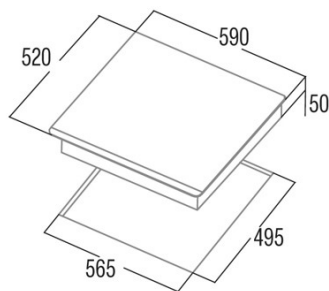

GIGA 600 BK

Cod. **08026002**

EAN **8422248059190**

INFORMAÇÕES GERAIS

EAN/UPC	8422248059190
Subfamília	Induction

Ficha de produto

Número de zonas de cocção	4
Zona 1: Tecnologia	Induction
Zona 1: Tipo de zona	Rectangular Flexible
Zona 1: Posição	Front Left
Zona 1: Diâmetro da zona (mm)	23,5x19
Zona 1: Potência (kW)	2,1
Zona 1: Reforço (kW)	3,7
Zona 1: Consumo (Wh/kg)	182,7
Zona 1B: Diâmetro da zona (mm)	N/A
Zona 1C: Diâmetro da zona (mm)	N/A
Zona 2: Tecnologia	Induction
Zona 2: Tipo de zona	Rectangular Flexible
Zona 2: Posição	Rear Left
Zona 2: Diâmetro da zona (mm)	23,5x19
Zona 2: Potência (kW)	2,1
Zona 2: Reforço (kW)	3,7
Zona 2: Consumo (Wh/kg)	182,7
Zona 2B: Diâmetro da zona (mm)	N/A
Zona 2C: Diâmetro da zona (mm)	N/A
Zona 3: Tecnologia	Induction
Zona 3: Tipo de zona	Rectangular Flexible
Zona 3: Posição	Rear Right
Zona 3: Diâmetro da zona (mm)	23,5x19
Zona 3: Potência (kW)	2,1
Zona 3: Reforço (kW)	3,7
Zona 3: Consumo (Wh/kg)	182,7
Zona 3B: Diâmetro da zona (mm)	N/A
Zona 3C: Diâmetro da zona (mm)	N/A
Zona 4: Tecnologia	Induction
Zona 4: Tipo de zona	Rectangular Flexible
Zona 4: Posição	Front Right
Zona 4: Diâmetro da zona (mm)	23,5x19
Zona 4: Potência (kW)	2,1
Zona 4: Reforço (kW)	3,7
Zona 4: Consumo (Wh/kg)	182,7
Zona 4B: Diâmetro da zona (mm)	N/A
Zona 4C: Diâmetro da zona (mm)	N/A
Zona 5: Tecnologia	N/A
Zona 5: Tipo de zona	N/A
Zona 5: Posição	N/A
Zona 5: Diâmetro da zona (mm)	N/A
Zona 5B: Diâmetro da zona (mm)	N/A
Zona 5C: Diâmetro da zona (mm)	N/A
Zona 6: Tecnologia	N/A
Zona 6: Tipo de zona	N/A
Zona 6: Posição	N/A
Zona 6: Diâmetro da zona (mm)	N/A
Zona 6B: Diâmetro da zona (mm)	N/A
Zona 6C: Diâmetro da zona (mm)	N/A

Dimensões

Largura (mm)	590
Altura (mm)	50
Profundidade (mm)	520
Largura incorporada (mm)	565
Profundidade incorporada (mm)	495
Sistema de instalação fácil	Quick Fix

Acabamento

Material	Vidro
Bisel	Frente
Moldura	Não
Suportes de cocção	N/A