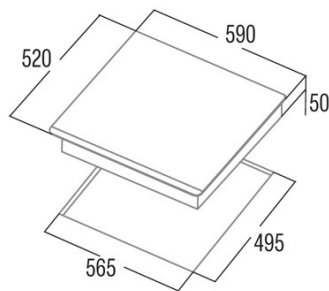

GIGA 600 WH

Cod. **08026003**

EAN **8422248059206**

INFORMAÇÕES GERAIS

EAN/UPC	8422248059206
Subfamília	Induction

Ficha de produto

Número de zonas de cocção	4
Zona 1: Tecnologia	Induction
Zona 1: Tipo de zona	Rectangular Flexible
Zona 1: Posição	Front Left
Zona 1: Diâmetro da zona (mm)	23,5x19
Zona 1: Potência (kW)	2,1
Zona 1: Reforço (kW)	3,7
Zona 1: Consumo (Wh/kg)	182,7
Zona 1B: Diâmetro da zona (mm)	N/A
Zona 1C: Diâmetro da zona (mm)	N/A
Zona 2: Tecnologia	Induction
Zona 2: Tipo de zona	Rectangular Flexible
Zona 2: Posição	Rear Left
Zona 2: Diâmetro da zona (mm)	23,5x19
Zona 2: Potência (kW)	2,1
Zona 2: Reforço (kW)	3,7
Zona 2: Consumo (Wh/kg)	182,7
Zona 2B: Diâmetro da zona (mm)	N/A
Zona 2C: Diâmetro da zona (mm)	N/A
Zona 3: Tecnologia	Induction
Zona 3: Tipo de zona	Rectangular Flexible
Zona 3: Posição	Rear Right
Zona 3: Diâmetro da zona (mm)	23,5x19
Zona 3: Potência (kW)	2,1
Zona 3: Reforço (kW)	3,7
Zona 3: Consumo (Wh/kg)	182,7
Zona 3B: Diâmetro da zona (mm)	N/A
Zona 3C: Diâmetro da zona (mm)	N/A
Zona 4: Tecnologia	Induction
Zona 4: Tipo de zona	Rectangular Flexible
Zona 4: Posição	Front Right
Zona 4: Diâmetro da zona (mm)	23,5x19
Zona 4: Potência (kW)	2,1
Zona 4: Reforço (kW)	3,7
Zona 4: Consumo (Wh/kg)	182,7
Zona 4B: Diâmetro da zona (mm)	N/A
Zona 4C: Diâmetro da zona (mm)	N/A
Zona 5: Tecnologia	N/A
Zona 5: Tipo de zona	N/A
Zona 5: Posição	N/A
Zona 5: Diâmetro da zona (mm)	N/A
Zona 5B: Diâmetro da zona (mm)	N/A
Zona 5C: Diâmetro da zona (mm)	N/A
Zona 6: Tecnologia	N/A
Zona 6: Tipo de zona	N/A
Zona 6: Posição	N/A
Zona 6: Diâmetro da zona (mm)	N/A
Zona 6B: Diâmetro da zona (mm)	N/A
Zona 6C: Diâmetro da zona (mm)	N/A

Dimensões

Largura (mm)	590
Altura (mm)	50
Profundidade (mm)	520
Largura incorporada (mm)	565
Profundidade incorporada (mm)	495
Sistema de instalação fácil	Quick Fix

Acabamento

Material	Vidro
Bisel	Frente
Moldura	Não
Suportes de cocção	N/A