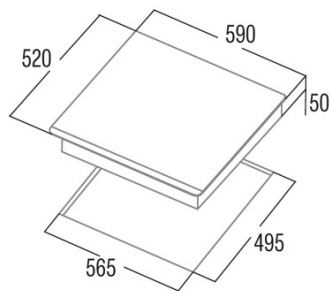

GIGA 600 WH

Cod. **08026003**

EAN **8422248059206**

INFORMAÇÕES GERAIS

EAN/UPC	8422248059206
Subfamília	Induction

Ficha de produto

Número de zonas de cocção	4
Zona 1: Tecnologia	Induction
Zona 1: Tipo de zona	Rectangular Flexible
Zona 1: Posição	Front Left
Zona 1: Diâmetro da zona (mm)	23,5x19
Zona 1: Potência (kW)	2,1
Zona 1: Reforço (kW)	3,7
Zona 1: Consumo (Wh/kg)	182,7
Zona 1B: Diâmetro da zona (mm)	N/A
Zona 1C: Diâmetro da zona (mm)	N/A
Zona 2: Tecnologia	Induction
Zona 2: Tipo de zona	Rectangular Flexible
Zona 2: Posição	Rear Left
Zona 2: Diâmetro da zona (mm)	23,5x19
Zona 2: Potência (kW)	2,1
Zona 2: Reforço (kW)	3,7
Zona 2: Consumo (Wh/kg)	182,7
Zona 2B: Diâmetro da zona (mm)	N/A
Zona 2C: Diâmetro da zona (mm)	N/A
Zona 3: Tecnologia	Induction
Zona 3: Tipo de zona	Rectangular Flexible
Zona 3: Posição	Rear Right
Zona 3: Diâmetro da zona (mm)	23,5x19
Zona 3: Potência (kW)	2,1
Zona 3: Reforço (kW)	3,7
Zona 3: Consumo (Wh/kg)	182,7
Zona 3B: Diâmetro da zona (mm)	N/A
Zona 3C: Diâmetro da zona (mm)	N/A
Zona 4: Tecnologia	Induction
Zona 4: Tipo de zona	Rectangular Flexible
Zona 4: Posição	Front Right
Zona 4: Diâmetro da zona (mm)	23,5x19
Zona 4: Potência (kW)	2,1
Zona 4: Reforço (kW)	3,7
Zona 4: Consumo (Wh/kg)	182,7
Zona 4B: Diâmetro da zona (mm)	N/A
Zona 4C: Diâmetro da zona (mm)	N/A
Zona 5: Tecnologia	N/A
Zona 5: Tipo de zona	N/A
Zona 5: Posição	N/A
Zona 5: Diâmetro da zona (mm)	N/A
Zona 5B: Diâmetro da zona (mm)	N/A
Zona 5C: Diâmetro da zona (mm)	N/A
Zona 6: Tecnologia	N/A
Zona 6: Tipo de zona	N/A
Zona 6: Posição	N/A
Zona 6: Diâmetro da zona (mm)	N/A
Zona 6B: Diâmetro da zona (mm)	N/A
Zona 6C: Diâmetro da zona (mm)	N/A

Dimensões

Largura (mm)	590
Altura (mm)	50
Profundidade (mm)	520
Largura incorporada (mm)	565
Profundidade incorporada (mm)	495
Sistema de instalação fácil	Quick Fix

Acabamento

Material	Vidro
Bisel	Frente
Moldura	Não
Suportes de cocção	N/A