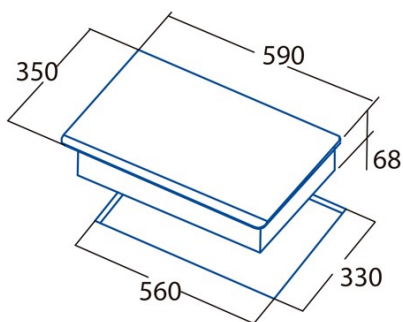

IB 2 PLUS BK

Cod. **08027203**

EAN **8422248055864**

INFORMAÇÕES GERAIS

EAN/UPC	8422248055864
Subfamília	Induction

Ficha de produto

Número de zonas de cocção	2
Zona 1: Tecnologia	Induction
Zona 1: Tipo de zona	Simple
Zona 1: Posição	Left
Zona 1: Diâmetro da zona (mm)	22
Zona 1: Potência (kW)	2,3
Zona 1: Reforço (kW)	3
Zona 1: Consumo (Wh/kg)	176,3
Zona 1B: Diâmetro da zona (mm)	N/A
Zona 1C: Diâmetro da zona (mm)	N/A
Zona 2: Tecnologia	Induction
Zona 2: Tipo de zona	Simple
Zona 2: Posição	Right
Zona 2: Diâmetro da zona (mm)	18
Zona 2: Potência (kW)	1,4
Zona 2: Consumo (Wh/kg)	184,9
Zona 2B: Diâmetro da zona (mm)	N/A
Zona 2C: Diâmetro da zona (mm)	N/A
Zona 3: Tecnologia	N/A
Zona 3: Tipo de zona	N/A
Zona 3: Posição	N/A
Zona 3: Diâmetro da zona (mm)	N/A
Zona 3B: Diâmetro da zona (mm)	N/A
Zona 3C: Diâmetro da zona (mm)	N/A
Zona 4: Tecnologia	N/A
Zona 4: Tipo de zona	N/A
Zona 4: Posição	N/A
Zona 4: Diâmetro da zona (mm)	N/A
Zona 4B: Diâmetro da zona (mm)	N/A
Zona 4C: Diâmetro da zona (mm)	N/A
Zona 5: Tecnologia	N/A
Zona 5: Tipo de zona	N/A
Zona 5: Posição	N/A
Zona 5: Diâmetro da zona (mm)	N/A
Zona 5B: Diâmetro da zona (mm)	N/A
Zona 5C: Diâmetro da zona (mm)	N/A
Zona 6: Tecnologia	N/A
Zona 6: Tipo de zona	N/A
Zona 6: Posição	N/A
Zona 6: Diâmetro da zona (mm)	N/A
Zona 6B: Diâmetro da zona (mm)	N/A
Zona 6C: Diâmetro da zona (mm)	N/A

Dimensões

Largura (mm)	590
Profundidade (mm)	350
Largura incorporada (mm)	560
Profundidade incorporada (mm)	330
Sistema de instalação fácil	Quick Fix

Acabamento

Material	Vidro
Bisel	Frente
Moldura	Não
Suportes de cocção	N/A