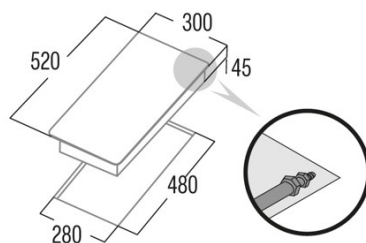

INFORMAÇÕES GERAIS

EAN/UPC	8422248108829
Subfamília	Gas

Ficha de produto

Número de zonas de cocção	2
Zona 1: Tecnologia	Gas
Zona 1: Tipo de zona	Rapid
Zona 1: Posição	Rear
Zona 1: Diâmetro da zona (mm)	N/A
Zona 1: Potência (kW)	3
Zona 1: Consumo (Wh/kg)	286
Zona 1B: Diâmetro da zona (mm)	N/A
Zona 1C: Diâmetro da zona (mm)	N/A
Zona 2: Tecnologia	Gas
Zona 2: Tipo de zona	Auxiliary
Zona 2: Posição	Frente
Zona 2: Diâmetro da zona (mm)	N/A
Zona 2: Potência (kW)	1
Zona 2: Consumo (Wh/kg)	95
Zona 2B: Diâmetro da zona (mm)	N/A
Zona 2C: Diâmetro da zona (mm)	N/A
Zona 3: Tecnologia	N/A
Zona 3: Diâmetro da zona (mm)	N/A
Zona 3B: Diâmetro da zona (mm)	N/A
Zona 3C: Diâmetro da zona (mm)	N/A
Zona 4: Tecnologia	N/A
Zona 4: Diâmetro da zona (mm)	N/A
Zona 4B: Diâmetro da zona (mm)	N/A
Zona 4C: Diâmetro da zona (mm)	N/A
Zona 5: Tecnologia	N/A
Zona 5: Diâmetro da zona (mm)	N/A
Zona 5B: Diâmetro da zona (mm)	N/A
Zona 5C: Diâmetro da zona (mm)	N/A
Zona 6: Tecnologia	N/A
Zona 6: Diâmetro da zona (mm)	N/A
Zona 6B: Diâmetro da zona (mm)	N/A
Zona 6C: Diâmetro da zona (mm)	N/A

Dimensões

Largura (mm)	300
Altura (mm)	45
Profundidade (mm)	520
Largura incorporada (mm)	280
Profundidade incorporada (mm)	480
Sistema de instalação fácil	Clamping System

Acabamento

Material	Stainless Steel
Bisel	Não
Moldura	Não
Suportes de cocção	Cast Iron

Controlo

Tipo de controlo	Mechanical
Posição de controlo	Front Centre
Controlo independente por zona	√
Controlo oculto	-
Níveis de potência	Gradual
Tipo de botão	N/A
Programação do tempo de cocção	-
Alarme de contagem regressiva	-