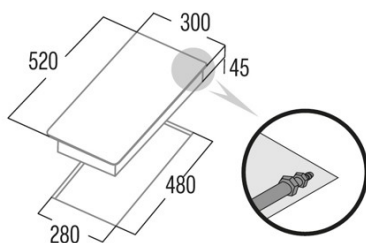

INFORMAÇÕES GERAIS

EAN/UPC	8422248108829
Subfamília	Gas

Ficha de produto

Número de zonas de cocção	2
Zona 1: Tecnologia	Gas
Zona 1: Tipo de zona	Rapid
Zona 1: Posição	Rear
Zona 1: Diâmetro da zona (mm)	N/A
Zona 1: Potência (kW)	3
Zona 1: Consumo (Wh/kg)	286
Zona 1B: Diâmetro da zona (mm)	N/A
Zona 1C: Diâmetro da zona (mm)	N/A
Zona 2: Tecnologia	Gas
Zona 2: Tipo de zona	Auxiliary
Zona 2: Posição	Fronte
Zona 2: Diâmetro da zona (mm)	N/A
Zona 2: Potência (kW)	1
Zona 2: Consumo (Wh/kg)	95
Zona 2B: Diâmetro da zona (mm)	N/A
Zona 2C: Diâmetro da zona (mm)	N/A
Zona 3: Tecnologia	N/A
Zona 3: Diâmetro da zona (mm)	N/A
Zona 3B: Diâmetro da zona (mm)	N/A
Zona 3C: Diâmetro da zona (mm)	N/A
Zona 4: Tecnologia	N/A
Zona 4: Diâmetro da zona (mm)	N/A
Zona 4B: Diâmetro da zona (mm)	N/A
Zona 4C: Diâmetro da zona (mm)	N/A
Zona 5: Tecnologia	N/A
Zona 5: Diâmetro da zona (mm)	N/A
Zona 5B: Diâmetro da zona (mm)	N/A
Zona 5C: Diâmetro da zona (mm)	N/A
Zona 6: Tecnologia	N/A
Zona 6: Diâmetro da zona (mm)	N/A
Zona 6B: Diâmetro da zona (mm)	N/A
Zona 6C: Diâmetro da zona (mm)	N/A

Dimensões

Largura (mm)	300
Altura (mm)	45
Profundidade (mm)	520
Largura incorporada (mm)	280
Profundidade incorporada (mm)	480
Sistema de instalação fácil	Clamping System

Acabamento

Material	Stainless Steel
Bisel	Não
Moldura	Não
Suportes de cocção	Cast Iron

Controlo

Tipo de controlo	Mechanical
Posição de controlo	Front Centre
Controlo independente por zona	√
Controlo oculto	-
Níveis de potência	Gradual
Tipo de botão	N/A
Programação do tempo de cocção	-
Alarme de contagem regressiva	-