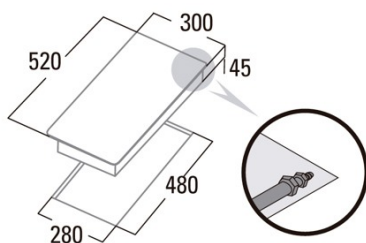

GI 3002 X

Cod. **08039600**

EAN **8422248108829**

INFORMAÇÕES GERAIS

EAN/UPC	8422248108829
Subfamília	Gas

Ficha de produto

Número de zonas de cocção	2
Zona 1: Tecnologia	Gas
Zona 1: Tipo de zona	Rapid
Zona 1: Posição	Rear
Zona 1: Diâmetro da zona (mm)	N/A
Zona 1: Potência (kW)	3
Zona 1: Consumo (Wh/kg)	286
Zona 1B: Diâmetro da zona (mm)	N/A
Zona 1C: Diâmetro da zona (mm)	N/A
Zona 2: Tecnologia	Gas
Zona 2: Tipo de zona	Auxiliary
Zona 2: Posição	Frente
Zona 2: Diâmetro da zona (mm)	N/A
Zona 2: Potência (kW)	1
Zona 2: Consumo (Wh/kg)	95
Zona 2B: Diâmetro da zona (mm)	N/A
Zona 2C: Diâmetro da zona (mm)	N/A
Zona 3: Tecnologia	N/A
Zona 3: Diâmetro da zona (mm)	N/A
Zona 3B: Diâmetro da zona (mm)	N/A
Zona 3C: Diâmetro da zona (mm)	N/A
Zona 4: Tecnologia	N/A
Zona 4: Diâmetro da zona (mm)	N/A
Zona 4B: Diâmetro da zona (mm)	N/A
Zona 4C: Diâmetro da zona (mm)	N/A
Zona 5: Tecnologia	N/A
Zona 5: Diâmetro da zona (mm)	N/A
Zona 5B: Diâmetro da zona (mm)	N/A
Zona 5C: Diâmetro da zona (mm)	N/A
Zona 6: Tecnologia	N/A
Zona 6: Diâmetro da zona (mm)	N/A
Zona 6B: Diâmetro da zona (mm)	N/A
Zona 6C: Diâmetro da zona (mm)	N/A

Dimensões

Largura (mm)	300
Altura (mm)	45
Profundidade (mm)	520
Largura incorporada (mm)	280
Profundidade incorporada (mm)	480
Sistema de instalação fácil	Clamping System

Acabamento

Material	Stainless Steel
Bisel	Não
Moldura	Não
Suportes de cocção	Cast Iron