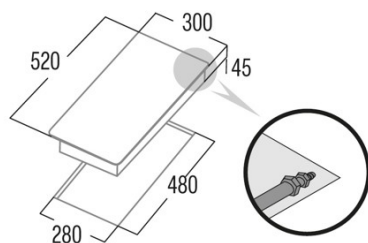

GI 3002 X

Cod. **08039600**

EAN **8422248108829**

INFORMAÇÕES GERAIS

EAN/UPC	8422248108829
Subfamília	Gas

Ficha de produto

Número de zonas de cocção	2
Zona 1: Tecnologia	Gas
Zona 1: Tipo de zona	Rapid
Zona 1: Posição	Rear
Zona 1: Diâmetro da zona (mm)	N/A
Zona 1: Potência (kW)	3
Zona 1: Consumo (Wh/kg)	286
Zona 1B: Diâmetro da zona (mm)	N/A
Zona 1C: Diâmetro da zona (mm)	N/A
Zona 2: Tecnologia	Gas
Zona 2: Tipo de zona	Auxiliary
Zona 2: Posição	Frente
Zona 2: Diâmetro da zona (mm)	N/A
Zona 2: Potência (kW)	1
Zona 2: Consumo (Wh/kg)	95
Zona 2B: Diâmetro da zona (mm)	N/A
Zona 2C: Diâmetro da zona (mm)	N/A
Zona 3: Tecnologia	N/A
Zona 3: Diâmetro da zona (mm)	N/A
Zona 3B: Diâmetro da zona (mm)	N/A
Zona 3C: Diâmetro da zona (mm)	N/A
Zona 4: Tecnologia	N/A
Zona 4: Diâmetro da zona (mm)	N/A
Zona 4B: Diâmetro da zona (mm)	N/A
Zona 4C: Diâmetro da zona (mm)	N/A
Zona 5: Tecnologia	N/A
Zona 5: Diâmetro da zona (mm)	N/A
Zona 5B: Diâmetro da zona (mm)	N/A
Zona 5C: Diâmetro da zona (mm)	N/A
Zona 6: Tecnologia	N/A
Zona 6: Diâmetro da zona (mm)	N/A
Zona 6B: Diâmetro da zona (mm)	N/A
Zona 6C: Diâmetro da zona (mm)	N/A

Dimensões

Largura (mm)	300
Altura (mm)	45
Profundidade (mm)	520
Largura incorporada (mm)	280
Profundidade incorporada (mm)	480
Sistema de instalação fácil	Clamping System

Acabamento

Material	Stainless Steel
Bisel	Não
Moldura	Não
Suportes de cocção	Cast Iron