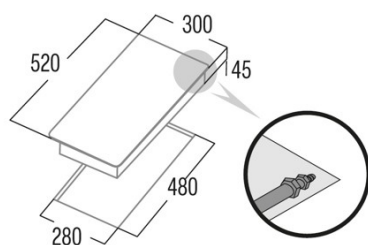

GI 3002 X

Cod. **08039600**

EAN **8422248108829**

INFORMAÇÕES GERAIS

EAN/UPC	8422248108829
Subfamília	Gas

Ficha de produto

Número de zonas de cocção	2
Zona 1: Tecnologia	Gas
Zona 1: Tipo de zona	Rapid
Zona 1: Posição	Rear
Zona 1: Diâmetro da zona (mm)	N/A
Zona 1: Potência (kW)	3
Zona 1: Consumo (Wh/kg)	286
Zona 1B: Diâmetro da zona (mm)	N/A
Zona 1C: Diâmetro da zona (mm)	N/A
Zona 2: Tecnologia	Gas
Zona 2: Tipo de zona	Auxiliary
Zona 2: Posição	Frente
Zona 2: Diâmetro da zona (mm)	N/A
Zona 2: Potência (kW)	1
Zona 2: Consumo (Wh/kg)	95
Zona 2B: Diâmetro da zona (mm)	N/A
Zona 2C: Diâmetro da zona (mm)	N/A
Zona 3: Tecnologia	N/A
Zona 3: Diâmetro da zona (mm)	N/A
Zona 3B: Diâmetro da zona (mm)	N/A
Zona 3C: Diâmetro da zona (mm)	N/A
Zona 4: Tecnologia	N/A
Zona 4: Diâmetro da zona (mm)	N/A
Zona 4B: Diâmetro da zona (mm)	N/A
Zona 4C: Diâmetro da zona (mm)	N/A
Zona 5: Tecnologia	N/A
Zona 5: Diâmetro da zona (mm)	N/A
Zona 5B: Diâmetro da zona (mm)	N/A
Zona 5C: Diâmetro da zona (mm)	N/A
Zona 6: Tecnologia	N/A
Zona 6: Diâmetro da zona (mm)	N/A
Zona 6B: Diâmetro da zona (mm)	N/A
Zona 6C: Diâmetro da zona (mm)	N/A

Dimensões

Largura (mm)	300
Altura (mm)	45
Profundidade (mm)	520
Largura incorporada (mm)	280
Profundidade incorporada (mm)	480
Sistema de instalação fácil	Clamping System

Acabamento

Material	Stainless Steel
Bisel	Não
Moldura	Não
Suportes de cocção	Cast Iron