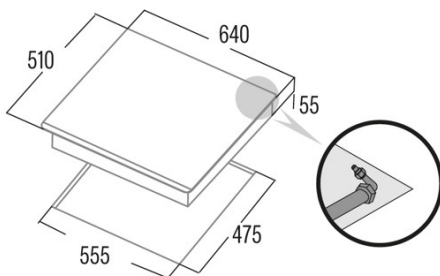

LCIB 6031 BK

Cod. 08041503

EAN 8422248078788

INFORMAÇÕES GERAIS

EAN/UPC	8422248078788
Subfamília	Gas

Ficha de produto

Número de zonas de cocção	4
Zona 1: Tecnologia	GAS
Zona 1: Tipo de zona	Triple
Zona 1: Posição	Right
Zona 1: Potência (kW)	3,5
Zona 2: Tecnologia	GAS
Zona 2: Tipo de zona	Rapid
Zona 2: Posição	Left
Zona 2: Potência (kW)	3
Zona 3: Tecnologia	GAS
Zona 3: Tipo de zona	Semirapid
Zona 3: Posição	Rear Centre
Zona 3: Potência (kW)	1,75
Zona 4: Tecnologia	GAS
Zona 4: Tipo de zona	Auxiliary
Zona 4: Posição	Front Centre
Zona 4: Potência (kW)	1

Dimensões

Largura (mm)	640
Altura (mm)	55
Profundidade (mm)	500
Largura incorporada (mm)	555
Profundidade incorporada (mm)	475
Sistema de instalação fácil	Clamping System

Acabamento

Material	Vidro
Bisel	Frente
Moldura	Não
Suportes de cocção	Cast Iron