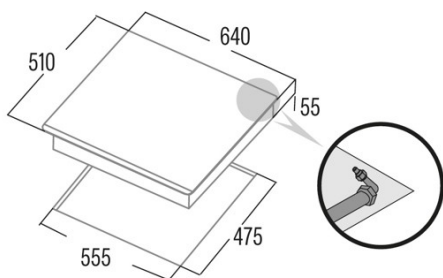

LCIB 6031 BK

Cod. 08041503

EAN 8422248078788

INFORMAÇÕES GERAIS

EAN/UPC	8422248078788
Subfamília	Gas

Ficha de produto

Número de zonas de cocção	4
Zona 1: Tecnologia	GAS
Zona 1: Tipo de zona	Triple
Zona 1: Posição	Right
Zona 1: Potência (kW)	3,5
Zona 2: Tecnologia	GAS
Zona 2: Tipo de zona	Rapid
Zona 2: Posição	Left
Zona 2: Potência (kW)	3
Zona 3: Tecnologia	GAS
Zona 3: Tipo de zona	Semirapid
Zona 3: Posição	Rear Centre
Zona 3: Potência (kW)	1,75
Zona 4: Tecnologia	GAS
Zona 4: Tipo de zona	Auxiliary
Zona 4: Posição	Front Centre
Zona 4: Potência (kW)	1

Dimensões

Largura (mm)	640
Altura (mm)	55
Profundidade (mm)	500
Largura incorporada (mm)	555
Profundidade incorporada (mm)	475
Sistema de instalação fácil	Clamping System

Acabamento

Material	Vidro
Bisel	Frente
Moldura	Não
Suportes de cocção	Cast Iron