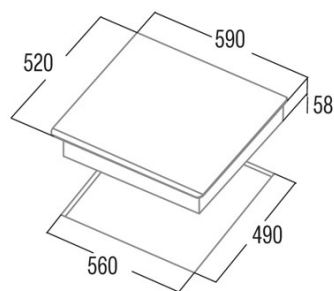

IB 6324E2 BK

Cod. 08063119

EAN 8422248355704

INFORMAÇÕES GERAIS

EAN/UPC	8422248355704
Subfamília	Induction

Ficha de produto

Número de zonas de cocção	4
Zona 1: Tecnologia	Induction
Zona 1: Tipo de zona	Simple
Zona 1: Posição	Rear Right
Zona 1: Diâmetro da zona (mm)	18
Zona 1: Potência (kW)	18
Zona 1: Reforço (kW)	23
Zona 1: Consumo (Wh/kg)	1718
Zona 2: Tecnologia	Induction
Zona 2: Tipo de zona	Simple
Zona 2: Posição	Front Right
Zona 2: Diâmetro da zona (mm)	16
Zona 2: Potência (kW)	12
Zona 2: Reforço (kW)	15
Zona 2: Consumo (Wh/kg)	1912
Zona 3: Tecnologia	Induction
Zona 3: Tipo de zona	Simple
Zona 3: Posição	Rear Left
Zona 3: Diâmetro da zona (mm)	16
Zona 3: Potência (kW)	12
Zona 3: Reforço (kW)	15
Zona 3: Consumo (Wh/kg)	170
Zona 4: Tecnologia	Induction
Zona 4: Tipo de zona	Simple
Zona 4: Posição	Front Left
Zona 4: Diâmetro da zona (mm)	21
Zona 4: Potência (kW)	18
Zona 4: Reforço (kW)	23
Zona 4: Consumo (Wh/kg)	1741

Dimensões

Largura (mm)	590
Altura (mm)	58
Profundidade (mm)	520
Largura incorporada (mm)	54
Profundidade incorporada (mm)	49
Sistema de instalação fácil	Não

Acabamento

Material	Vidro
Bisel	Frente
Moldura	Não
Suportes de cocção	N/A

Controlo

Tipo de controlo	Controlo tátil
Posição de controlo	Front Centre
Controlo independente por zona	-
Controlo oculto	-
Níveis de potência	9 + Booster
Tipo de botão	N/A
Programação do tempo de cocção	√
Gestão da energia	√
Conectividade	Não
Ignição automática	Não

Segurança