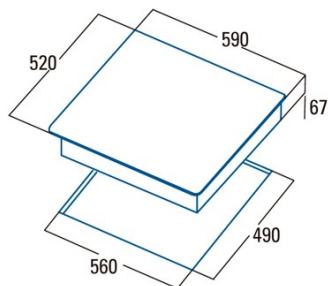

INFORMAÇÕES GERAIS

EAN/UPC	8422248094207
Subfamília	Radiant

Ficha de produto

Número de zonas de cocção	3
Zona 1: Tecnologia	Radiant
Zona 1: Tipo de zona	Double
Zona 1: Posição	Left
Zona 1: Diâmetro da zona (mm)	27
Zona 1: Potência (kW)	2,4
Zona 1: Consumo (Wh/kg)	193,5
Zona 1B: Diâmetro da zona (mm)	21
Zona 1B: Potência (kW)	1,5
Zona 1C: Diâmetro da zona (mm)	N/A
Zona 2: Tecnologia	Radiant
Zona 2: Tipo de zona	Simple
Zona 2: Posição	Rear Right
Zona 2: Diâmetro da zona (mm)	14
Zona 2: Potência (kW)	1,2
Zona 2: Consumo (Wh/kg)	185,4
Zona 2B: Diâmetro da zona (mm)	N/A
Zona 2C: Diâmetro da zona (mm)	N/A
Zona 3: Tecnologia	Radiant
Zona 3: Tipo de zona	Simple
Zona 3: Posição	Front Right
Zona 3: Diâmetro da zona (mm)	18
Zona 3: Potência (kW)	1,8
Zona 3: Consumo (Wh/kg)	195,4
Zona 3B: Diâmetro da zona (mm)	N/A
Zona 3C: Diâmetro da zona (mm)	N/A
Zona 4: Tecnologia	N/A
Zona 4: Tipo de zona	N/A
Zona 4: Posição	N/A
Zona 4: Diâmetro da zona (mm)	N/A
Zona 4B: Diâmetro da zona (mm)	N/A
Zona 4C: Diâmetro da zona (mm)	N/A
Zona 5: Tecnologia	N/A
Zona 5: Tipo de zona	N/A
Zona 5: Posição	N/A
Zona 5: Diâmetro da zona (mm)	N/A
Zona 5B: Diâmetro da zona (mm)	N/A
Zona 5C: Diâmetro da zona (mm)	N/A
Zona 6: Tecnologia	N/A
Zona 6: Tipo de zona	N/A
Zona 6: Posição	N/A
Zona 6: Diâmetro da zona (mm)	N/A
Zona 6B: Diâmetro da zona (mm)	N/A
Zona 6C: Diâmetro da zona (mm)	N/A

Dimensões

Largura (mm)	590
Profundidade (mm)	520
Largura incorporada (mm)	560
Profundidade incorporada (mm)	490
Sistema de instalação fácil	Quick Fix

Acabamento

Material	Vidro
Bisel	Não
Moldura	Não
Suportes de cocção	N/A