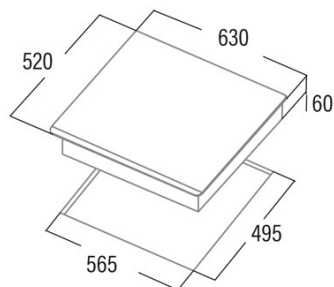

INSB 6032 BK

Cod. **08063404**

EAN **8422248109482**

INFORMAÇÕES GERAIS

EAN/UPC	8422248109482
Subfamília	Induction

Ficha de produto

Número de zonas de cocção	3
Zona 1: Tecnologia	Induction
Zona 1: Tipo de zona	Simple
Zona 1: Posição	Front Left
Zona 1: Diâmetro da zona (mm)	21
Zona 1: Potência (kW)	2,3
Zona 1: Reforço (kW)	2,6
Zona 1: Consumo (Wh/kg)	191,5
Zona 1B: Diâmetro da zona (mm)	N/A
Zona 1C: Diâmetro da zona (mm)	N/A
Zona 2: Tecnologia	Induction
Zona 2: Tipo de zona	Simple
Zona 2: Posição	Rear Left
Zona 2: Diâmetro da zona (mm)	16
Zona 2: Potência (kW)	1,2
Zona 2: Reforço (kW)	1,5
Zona 2: Consumo (Wh/kg)	194,8
Zona 2B: Diâmetro da zona (mm)	N/A
Zona 2C: Diâmetro da zona (mm)	N/A
Zona 3: Tecnologia	Induction
Zona 3: Tipo de zona	Double
Zona 3: Posição	Right
Zona 3: Diâmetro da zona (mm)	32
Zona 3: Potência (kW)	3
Zona 3: Reforço (kW)	3,6
Zona 3: Consumo (Wh/kg)	175,4
Zona 3B: Diâmetro da zona (mm)	19
Zona 3B: Potência (kW)	1,5
Zona 3B: Reforço (kW)	1,8
Zona 3C: Diâmetro da zona (mm)	N/A
Zona 4: Tecnologia	N/A
Zona 4: Tipo de zona	N/A
Zona 4: Posição	N/A
Zona 4: Diâmetro da zona (mm)	N/A
Zona 4B: Diâmetro da zona (mm)	N/A
Zona 4C: Diâmetro da zona (mm)	N/A
Zona 5: Tecnologia	N/A
Zona 5: Tipo de zona	N/A
Zona 5: Posição	N/A
Zona 5: Diâmetro da zona (mm)	N/A
Zona 5B: Diâmetro da zona (mm)	N/A
Zona 5C: Diâmetro da zona (mm)	N/A
Zona 6: Tecnologia	N/A
Zona 6: Tipo de zona	N/A
Zona 6: Posição	N/A
Zona 6: Diâmetro da zona (mm)	N/A
Zona 6B: Diâmetro da zona (mm)	N/A
Zona 6C: Diâmetro da zona (mm)	N/A

Dimensões

Largura (mm)	630
Altura (mm)	58
Profundidade (mm)	520
Largura incorporada (mm)	565
Altura incorporada (mm)	54
Profundidade incorporada (mm)	495
Sistema de instalação fácil	Quick Fix

Acabamento