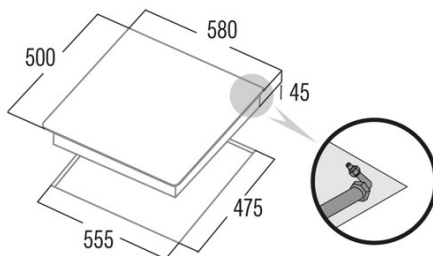

GIB 6004 X

Cod. 08066312

EAN 8422248068369

INFORMAÇÕES GERAIS

EAN/UPC	8422248068369
Subfamília	Gas

Ficha de produto

Número de zonas de cocção	4
Zona 2: Tecnologia	GAS
Zona 2: Tipo de zona	Rapid
Zona 2: Posição	Front Left
Zona 2: Potência (kW)	3
Zona 3: Tecnologia	GAS
Zona 3: Tipo de zona	Semirapid
Zona 3: Posição	Rear Left
Zona 3: Potência (kW)	1,75
Zona 4: Tecnologia	GAS
Zona 4: Tipo de zona	Auxiliary
Zona 4: Posição	Front Right
Zona 4: Potência (kW)	1
Zona 5: Tecnologia	GAS
Zona 5: Tipo de zona	Semirapid
Zona 5: Posição	Rear Right
Zona 5: Potência (kW)	1,75

Dimensões

Largura (mm)	580
Altura (mm)	45
Profundidade (mm)	500
Largura incorporada (mm)	555
Profundidade incorporada (mm)	475
Sistema de instalação fácil	Clamping System

Acabamento

Material	Stainless Steel
Bisel	Não
Moldura	Não
Suportes de cocção	Cast Iron