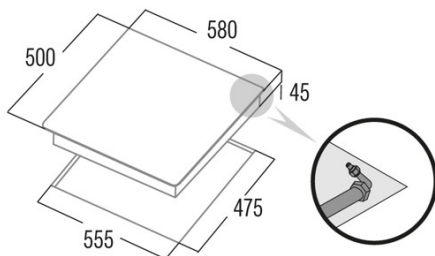

GIB 6004 X

Cod. 08066312

EAN 8422248068369

INFORMAÇÕES GERAIS

EAN/UPC	8422248068369
Subfamília	Gas

Ficha de produto

Número de zonas de cocção	4
Zona 2: Tecnologia	GAS
Zona 2: Tipo de zona	Rapid
Zona 2: Posição	Front Left
Zona 2: Potência (kW)	3
Zona 3: Tecnologia	GAS
Zona 3: Tipo de zona	Semirapid
Zona 3: Posição	Rear Left
Zona 3: Potência (kW)	1,75
Zona 4: Tecnologia	GAS
Zona 4: Tipo de zona	Auxiliary
Zona 4: Posição	Front Right
Zona 4: Potência (kW)	1
Zona 5: Tecnologia	GAS
Zona 5: Tipo de zona	Semirapid
Zona 5: Posição	Rear Right
Zona 5: Potência (kW)	1,75

Dimensões

Largura (mm)	580
Altura (mm)	45
Profundidade (mm)	500
Largura incorporada (mm)	555
Profundidade incorporada (mm)	475
Sistema de instalação fácil	Clamping System

Acabamento

Material	Stainless Steel
Bisel	Não
Moldura	Não
Suportes de cocção	Cast Iron