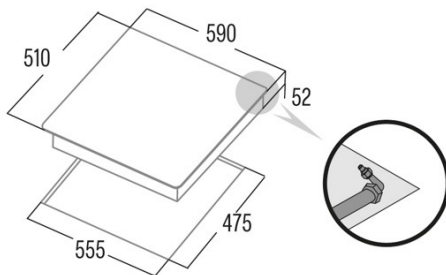

CIB 6021 BK

Cod. 08068402

EAN 8422248073677

INFORMAÇÕES GERAIS

EAN/UPC	8422248073677
Subfamília	Gas

Ficha de produto

Número de zonas de cocção	3
Zona 1: Tecnologia	GAS
Zona 1: Tipo de zona	Triple
Zona 1: Posição	Left
Zona 1: Potência (kW)	3,5
Zona 3: Tecnologia	GAS
Zona 3: Tipo de zona	Semirapid
Zona 3: Posição	Rear Right
Zona 3: Potência (kW)	1,75
Zona 4: Tecnologia	GAS
Zona 4: Tipo de zona	Auxiliary
Zona 4: Posição	Front Right
Zona 4: Potência (kW)	1

Dimensões

Largura (mm)	590
Altura (mm)	52
Profundidade (mm)	510
Largura incorporada (mm)	555
Profundidade incorporada (mm)	475
Sistema de instalação fácil	Clamping System

Acabamento

Material	Vidro
Bisel	Não
Moldura	Não
Suportes de cocção	Cast Iron