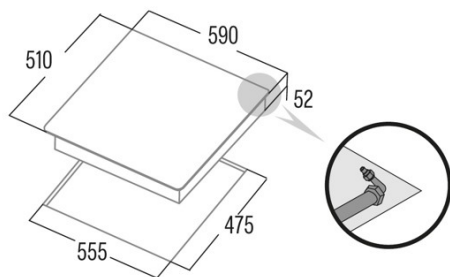

CIB 6021 BK

Cod. 08068402

EAN 8422248073677

INFORMAÇÕES GERAIS

EAN/UPC	8422248073677
Subfamília	Gas

Ficha de produto

Número de zonas de cocção	3
Zona 1: Tecnologia	GAS
Zona 1: Tipo de zona	Triple
Zona 1: Posição	Left
Zona 1: Potência (kW)	3,5
Zona 3: Tecnologia	GAS
Zona 3: Tipo de zona	Semirapid
Zona 3: Posição	Rear Right
Zona 3: Potência (kW)	1,75
Zona 4: Tecnologia	GAS
Zona 4: Tipo de zona	Auxiliary
Zona 4: Posição	Front Right
Zona 4: Potência (kW)	1

Dimensões

Largura (mm)	590
Altura (mm)	52
Profundidade (mm)	510
Largura incorporada (mm)	555
Profundidade incorporada (mm)	475
Sistema de instalação fácil	Clamping System

Acabamento

Material	Vidro
Bisel	Não
Moldura	Não
Suportes de cocção	Cast Iron