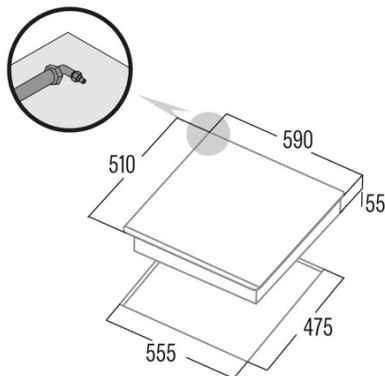

LCIB 6021 BK

Cod. 08068403

EAN 8422248078795

INFORMAÇÕES GERAIS

EAN/UPC	8422248078795
Subfamília	Gas

Ficha de produto

Número de zonas de cocção	3
Zona 1: Tecnologia	Gas
Zona 1: Tipo de zona	Triple
Zona 1: Posição	Left
Zona 1: Potência (kW)	3,5
Zona 3: Tecnologia	Gas
Zona 3: Tipo de zona	Semirapid
Zona 3: Posição	Rear Right
Zona 3: Potência (kW)	1,75
Zona 4: Tecnologia	Gas
Zona 4: Tipo de zona	Auxiliary
Zona 4: Posição	Front Right
Zona 4: Potência (kW)	1

Dimensões

Largura (mm)	580
Altura (mm)	55
Profundidade (mm)	500
Largura incorporada (mm)	555
Profundidade incorporada (mm)	475
Sistema de instalação fácil	Clamping System

Acabamento

Material	Vidro
Bisel	Não
Moldura	Não
Suportes de cocção	Cast Iron