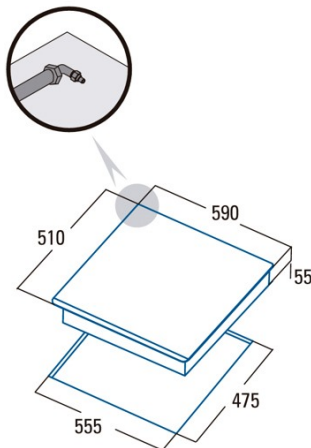

INFORMAÇÕES GERAIS

EAN/UPC	8422248078795
Subfamília	Gas

Ficha de produto

Número de zonas de cocção	3
Zona 1: Tecnologia	GAS
Zona 1: Tipo de zona	Triple
Zona 1: Posição	Left
Zona 1: Potência (kW)	3,5
Zona 3: Tecnologia	GAS
Zona 3: Tipo de zona	Semirapid
Zona 3: Posição	Rear Right
Zona 3: Potência (kW)	1,75
Zona 4: Tecnologia	GAS
Zona 4: Tipo de zona	Auxiliary
Zona 4: Posição	Front Right
Zona 4: Potência (kW)	1

Dimensões

Largura (mm)	580
Altura (mm)	55
Profundidade (mm)	500
Largura incorporada (mm)	555
Profundidade incorporada (mm)	475
Sistema de instalação fácil	Clamping System

Acabamento

Material	Vidro
Bisel	Não
Moldura	Não
Suportes de cocção	Cast Iron

Controlo

Tipo de controlo	Mechanical
Posição de controlo	Front Centre
Controlo independente por zona	√
Controlo oculto	-
Níveis de potência	Gradual
Programação do tempo de cocção	-
Alarme de contagem regressiva	-
Gestão da energia	-
Limites de potência disponíveis (kW)	Não
Conectividade	Não
Ignição automática	220-240V

Segurança

Bloqueio de segurança	-
Bloqueio de crianças	Não
Indicador de calor residual	-
Deteção automática de utensílios de cozinha	-
Deteção inteligente de utensílios de cozinha	-
Paragem automática de segurança	-
Proteção contra derrames de líquidos	-
Válvula de segurança	√

Ligação elétrica

Tensão nominal (V)	220-240
Frequência nominal (Hz)	50/60
Potência nominal de entrada (W)	6,25
Opção de coligação de múltiplas fases	2 fases
Proteção contra descargas elétricas	Classe I