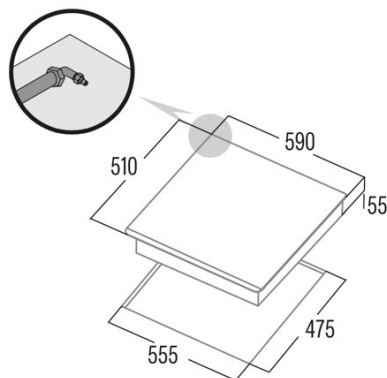

LCIB 6021 BK

Cod. **08068403**

EAN **8422248078795**

INFORMAÇÕES GERAIS

EAN/UPC	8422248078795
Subfamília	Gas

Ficha de produto

Número de zonas de cocção	3
Zona 1: Tecnologia	GAS
Zona 1: Tipo de zona	Triple
Zona 1: Posição	Left
Zona 1: Potência (kW)	3,5
Zona 3: Tecnologia	GAS
Zona 3: Tipo de zona	Semirapid
Zona 3: Posição	Rear Right
Zona 3: Potência (kW)	1,75
Zona 4: Tecnologia	GAS
Zona 4: Tipo de zona	Auxiliary
Zona 4: Posição	Front Right
Zona 4: Potência (kW)	1

Dimensões

Largura (mm)	580
Altura (mm)	55
Profundidade (mm)	500
Largura incorporada (mm)	555
Profundidade incorporada (mm)	475
Sistema de instalação fácil	Clamping System

Acabamento

Material	Vidro
Bisel	Não
Moldura	Não
Suportes de cocção	Cast Iron