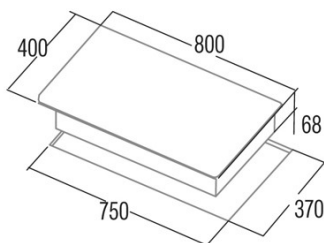

IB 853 BK

Cod. 08081210

EAN 8422248109529

INFORMAÇÕES GERAIS

EAN/UPC	8422248109529
Subfamília	Induction

Ficha de produto

Número de zonas de cocção	3
Zona 1: Tecnologia	Induction
Zona 1: Tipo de zona	Simple
Zona 1: Posição	Front Left
Zona 1: Diâmetro da zona (mm)	22
Zona 1: Potência (kW)	2,3
Zona 1: Reforço (kW)	3
Zona 1: Consumo (Wh/kg)	176,3
Zona 2: Tecnologia	Induction
Zona 2: Tipo de zona	Simple
Zona 2: Posição	Rear Centre
Zona 2: Diâmetro da zona (mm)	18
Zona 2: Potência (kW)	1,4
Zona 2: Reforço (kW)	184,9
Zona 3: Tecnologia	Induction
Zona 3: Tipo de zona	Simple
Zona 3: Posição	Right
Zona 3: Diâmetro da zona (mm)	27
Zona 3: Potência (kW)	2,3
Zona 3: Reforço (kW)	3

Dimensões

Largura (mm)	800
Altura (mm)	68
Profundidade (mm)	400
Largura incorporada (mm)	750
Profundidade incorporada (mm)	370
Sistema de instalação fácil	Quick Fix

Acabamento

Material	Vidro
Bisel	Não
Moldura	Não
Suportes de cocção	N/A