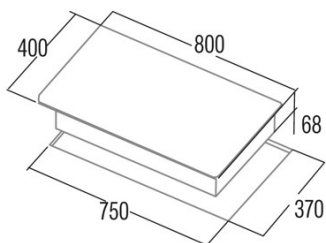

IB 853 BK

Cod. 08081210

EAN 8422248109529

INFORMAÇÕES GERAIS

EAN/UPC	8422248109529
Subfamília	Induction

Ficha de produto

Número de zonas de cocção	3
Zona 1: Tecnologia	Induction
Zona 1: Tipo de zona	Simple
Zona 1: Posição	Front Left
Zona 1: Diâmetro da zona (mm)	22
Zona 1: Potência (kW)	2,3
Zona 1: Reforço (kW)	3
Zona 1: Consumo (Wh/kg)	176,3
Zona 2: Tecnologia	Induction
Zona 2: Tipo de zona	Simple
Zona 2: Posição	Rear Centre
Zona 2: Diâmetro da zona (mm)	18
Zona 2: Potência (kW)	1,4
Zona 2: Reforço (kW)	184,9
Zona 3: Tecnologia	Induction
Zona 3: Tipo de zona	Simple
Zona 3: Posição	Right
Zona 3: Diâmetro da zona (mm)	27
Zona 3: Potência (kW)	2,3
Zona 3: Reforço (kW)	3

Dimensões

Largura (mm)	800
Altura (mm)	68
Profundidade (mm)	400
Largura incorporada (mm)	750
Profundidade incorporada (mm)	370
Sistema de instalação fácil	Quick Fix

Acabamento

Material	Vidro
Bisel	Não
Moldura	Não
Suportes de cocção	N/A