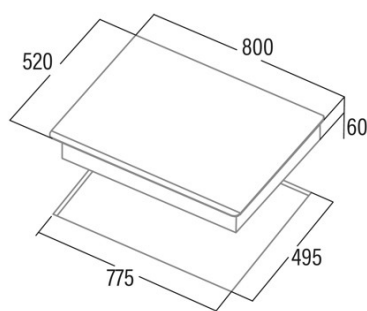

INFORMAÇÕES GERAIS

EAN/UPC	8422248109536
Subfamília	Induction

Ficha de produto

Número de zonas de cocção	4
Zona 1: Tecnologia	Induction
Zona 1: Tipo de zona	Rectangular Flexible
Zona 1: Posição	Front Left
Zona 1: Diâmetro da zona (mm)	21x20
Zona 1: Potência (kW)	1,5
Zona 1: Reforço (kW)	2
Zona 1: Consumo (Wh/kg)	182,9
Zona 1B: Diâmetro da zona (mm)	N/A
Zona 1C: Diâmetro da zona (mm)	N/A
Zona 2: Tecnologia	Induction
Zona 2: Tipo de zona	Rectangular Flexible
Zona 2: Posição	Rear Left
Zona 2: Diâmetro da zona (mm)	21x20
Zona 2: Potência (kW)	2
Zona 2: Reforço (kW)	2,8
Zona 2: Consumo (Wh/kg)	182,7
Zona 2B: Diâmetro da zona (mm)	N/A
Zona 2C: Diâmetro da zona (mm)	N/A
Zona 3: Tecnologia	Induction
Zona 3: Tipo de zona	Simple
Zona 3: Posição	Centre
Zona 3: Diâmetro da zona (mm)	30
Zona 3: Potência (kW)	2,3
Zona 3: Reforço (kW)	3
Zona 3: Consumo (Wh/kg)	216,3
Zona 3B: Diâmetro da zona (mm)	N/A
Zona 3C: Diâmetro da zona (mm)	N/A
Zona 4: Tecnologia	Induction
Zona 4: Tipo de zona	Simple
Zona 4: Posição	Front Right
Zona 4: Diâmetro da zona (mm)	18
Zona 4: Potência (kW)	1,2
Zona 4: Reforço (kW)	1,5
Zona 4: Consumo (Wh/kg)	179,5
Zona 4B: Diâmetro da zona (mm)	N/A
Zona 4C: Diâmetro da zona (mm)	N/A
Zona 5: Tecnologia	N/A
Zona 5: Tipo de zona	N/A
Zona 5: Posição	N/A
Zona 5: Diâmetro da zona (mm)	N/A
Zona 5B: Diâmetro da zona (mm)	N/A
Zona 5C: Diâmetro da zona (mm)	N/A
Zona 6: Tecnologia	N/A
Zona 6: Tipo de zona	N/A
Zona 6: Posição	N/A
Zona 6: Diâmetro da zona (mm)	N/A
Zona 6B: Diâmetro da zona (mm)	N/A
Zona 6C: Diâmetro da zona (mm)	N/A

Dimensões

Largura (mm)	800
Altura (mm)	60
Profundidade (mm)	520
Largura incorporada (mm)	745
Altura incorporada (mm)	56
Profundidade incorporada (mm)	495