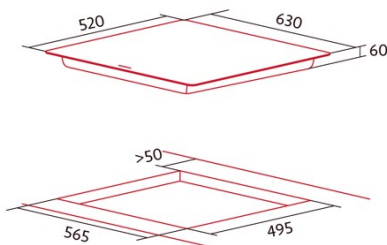

NorCook IH N6326 BK

Cod. 4132

EAN 8422248350099

4132_NorCook IH N6326 BK

INFORMAÇÕES GERAIS

EAN/UPC	8422248350099
Subfamília	Induction

Ficha de produto

Número de zonas de cocção	3
Zona 1: Tecnologia	Induction
Zona 1: Tipo de zona	Simple
Zona 1: Posição	Front Left
Zona 1: Diâmetro da zona (mm)	21
Zona 1: Potência (kW)	23
Zona 1: Reforço (kW)	26
Zona 1: Consumo (Wh/kg)	1854
Zona 2: Tecnologia	Induction
Zona 2: Tipo de zona	Simple
Zona 2: Posição	Rear Left
Zona 2: Diâmetro da zona (mm)	16
Zona 2: Potência (kW)	12
Zona 2: Reforço (kW)	15
Zona 2: Consumo (Wh/kg)	1840
Zona 3: Tecnologia	Induction
Zona 3: Tipo de zona	Double
Zona 3: Posição	Right
Zona 3: Diâmetro da zona (mm)	32
Zona 3: Potência (kW)	3
Zona 3: Reforço (kW)	36
Zona 3: Consumo (Wh/kg)	1908
Zona 3B: Diâmetro da zona (mm)	18
Zona 3B: Potência (kW)	15
Zona 3B: Reforço (kW)	18
Zona 3B: Consumo (Wh/kg)	1754

Dimensões

Largura (mm)	520
Altura (mm)	60
Profundidade (mm)	560
Largura incorporada (mm)	565
Altura incorporada (mm)	110
Profundidade incorporada (mm)	495
Sistema de instalação fácil	Quick Fix

Acabamento