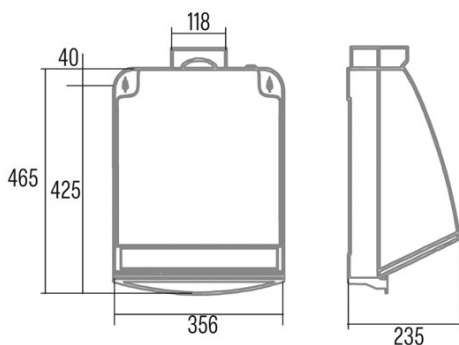

INFORMAÇÕES GERAIS

EAN/UPC	8422248100823
Subfamília	Kitchen Extractor

Ficha de produto de acordo com as diretivas EU65/2014 - EN61591, EN60704-2-13, EN50564

AEC (Consumo de energia anual) (kWh/ano)	66,8
Classe EEI (classe de eficiência energética)	D
FDE (eficiência dinâmica de fluidos)	8,7
Classe FDE (classe de eficiência dinâmica de fluidos)	E
LE (eficiência luminosa) (lux/W)	1,5
Classe LE (classe de eficiência luminosa)	F
GFE (Eficiência de filtragem de gorduras)	53,7
Classe GFE (classe de eficiência de filtragem de gorduras)	F
Fluxo de ar em modo normal MAX (m³/h)	600
Potência acústica em modo normal MAX (dB)	49
Po (Consumo de energia em modo desligado) (W)	0
Ps (Consumo de energia em modo de espera) (W)	0

Diretiva Integração UE 66/2014

f (Fator Aumento no tempo)	1,8
IEE (Índice de Eficiência Energética)	90,9
QBEP (eficiência máxima do ponto de fluxo de ar) (m³/h)	278,9
PBEP (eficiência máxima do ponto de pressão) (Pa)	102,9
WBEP (Consumo de energia elétrica com eficiência máxima) (W)	91,9
WL (sistema de iluminação de potência nominal) (W)	14
EMIDDLE (Iluminância média na superfície de cocção) (lux)	59

Dimensões Externas

Largura (mm)	356
Profundidade (mm)	235
Altura total mínima (mm)	650
Diamètre de sortie (mm)	118

Características

Quantidade do motor	1
Pressão máxima (Pa)	190
Fluxo de ar de saída livre (m³/h)	600
Tecnologia de filtro	Malla
Reforço	-
Temporizador	-
Indicador de saturação do filtro	-
Indicador de mudança de filtro de carvão	-
Função de atenuação	-
Controlo remoto	-

Iluminação

Tecnologia do raio	Energy Saving

Instalação

Distância mínima a uma placa elétrica (mm)	65
Distância mínima a uma placa de gás (mm)	650
Opção de recirculação	-
Filtro de carvão	-
Back Draught Shutter	-
Escudo interior	-

Ligação elétrica

Tensão nominal (V)	230
Frequência nominal (Hz)	50
Potência nominal de entrada (W)	105