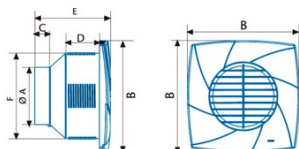

Ø A	B	C	D	E	F
CB-100 PLUS	976	190	26	57,4	129,4	1478

INFORMAÇÕES GERAIS

EAN/UPC	8422248114394
Subfamília	Centrifugal

Características gerais

Tipo de motor	AC/SHADED POLE
Modelo de motor	SP5812
Potência do motor (W)	28
Tecnologia de iluminação	N/A
Quantidade de luz	N/A
Tipo de filtro	N/A
Número de camadas	N/A
Descrição do controlo	N/A
Níveis de potência	1
Temporizador	✓
Temporizador Hygro	-
Indicador eletrónico de saturação do filtro	-
Iluminação regulável	-

Instalação

Largura (mm)	190
Altura (mm)	190
Profundidade (mm)	1294
Altura mínima total (mm)	190
Diâmetro de saída (mm)	976
Flap antirretorno incluído	✓
Sistema de instalação fácil	Si

Ligação elétrica

Tensão nominal (V)	220-240
Frequência nominal (Hz)	50/60
Potência nominal de entrada (W)	28
Tipo de ficha	No plug

Acessórios

Obturador de retrocesso	Backdraught shutters included

Ligação de energia e água

Tensão nominal (V)	220-240
Frequência nominal (Hz)	50/60
Potência nominal de entrada (W)	28
Tipo de ficha	No plug