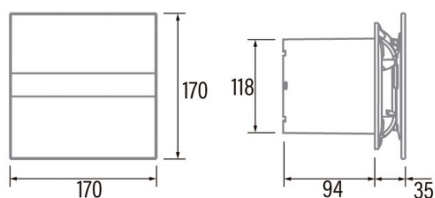

INFORMAÇÕES GERAIS

EAN/UPC	8422248056816
Subfamília	Axial

Características gerais

Tipo de motor	AC/SHADED POLE LOW CONSUMPTION
Modelo de motor	SP5820
Potência do motor (W)	11
Tecnologia de iluminação	N/A
Quantidade de luz	N/A
Tipo de filtro	N/A
Número de camadas	N/A
Descrição do controle	Potentiometer
Níveis de potência	N/A
Temporizador	√
Temporizador Hygro	-
Indicador eletrônico de saturação do filtro	-
Iluminação regulável	-

Instalação

Largura (mm)	170
Altura (mm)	170
Profundidade (mm)	94
Altura mínima total (mm)	2300
Diâmetro de saída (mm)	118
Pressão máxima (Pa)	30
Flap antirretorno incluído	-
Sistema de instalação fácil	Não

Ligação elétrica

Tensão nominal (V)	220-240
Frequência nominal (Hz)	50/60
Potência nominal de entrada (W)	11
Proteção contra descargas elétricas	Class II
Tipo de ficha	No plug

Acessórios

Grelha fixa	1920200
Obturador de sobrepressão	1920300
Obturador de retrocesso	1990094

Ligação de energia e água

Tensão nominal (V)	220-240
Frequência nominal (Hz)	50/60
Potência nominal de entrada (W)	11
Proteção contra descargas elétricas	Class II
Tipo de ficha	No plug