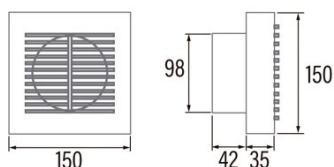

B-10

Cod. 00910000

EAN 8422248110006

INFORMAÇÕES GERAIS

EAN/UPC	8422248110006
Subfamília	Axial

Características gerais

Tipo de motor	AC/SHADED POLE
Modelo de motor	SP5812
Potência do motor (W)	15
Tecnologia de iluminação	N/A
Quantidade de luz	N/A
Tipo de filtro	N/A
Número de camadas	N/A
Descrição do controlo	N/A
Níveis de potência	N/A
Temporizador	-
Temporizador Hygro	-
Indicador eletrónico de saturação do filtro	-
Iluminação regulável	-

Instalação

Largura (mm)	150
Altura (mm)	150
Profundidade (mm)	42
Altura mínima total (mm)	2300
Diâmetro de saída (mm)	98
Pressão máxima (Pa)	25
Flap antirretorno incluído	-
Sistema de instalação fácil	Não