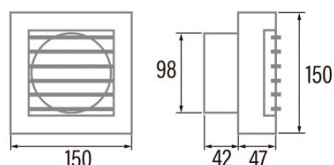

INFORMAÇÕES GERAIS

EAN/UPC	8422248110204
Subfamília	Axial

Características gerais

Tipo de motor	AC/SHADED POLE
Modelo de motor	SP5820
Potência do motor (W)	15
Tecnologia de iluminação	N/A
Quantidade de luz	N/A
Tipo de filtro	N/A
Número de camadas	N/A
Descrição do controlo	N/A
Níveis de potência	N/A
Temporizador	-
Temporizador Hygro	-
Indicador eletrónico de saturação do filtro	-
Iluminação regulável	-

Instalação

Largura (mm)	150
Altura (mm)	150
Profundidade (mm)	42
Altura mínima total (mm)	2300
Diâmetro de saída (mm)	98
Pressão máxima (Pa)	25
Flap antirretorno incluído	-
Sistema de instalação fácil	Não

Ligação elétrica

Tensão nominal (V)	220-240
Frequência nominal (Hz)	50/60
Potência nominal de entrada (W)	15
Proteção contra descargas elétricas	Class II
Tipo de ficha	No plug

Acessórios

Grelha fixa	1910200
Obturador de sobrepressão	1910300
Kit de janelas	1910000
Anel de fixação de janela	1910100

Ligação de energia e água

Tensão nominal (V)	220-240
Frequência nominal (Hz)	50/60
Potência nominal de entrada (W)	15
Proteção contra descargas elétricas	Class II
Tipo de ficha	No plug