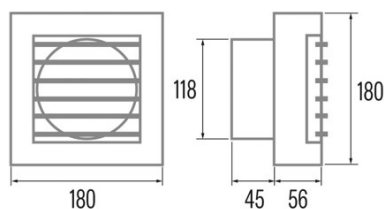

INFORMAÇÕES GERAIS

EAN/UPC	8422248110808
Subfamília	Axial

Características gerais

Tipo de motor	AC/SHADED POLE
Modelo de motor	SP5820
Potência do motor (W)	20
Tecnologia de iluminação	N/A
Quantidade de luz	N/A
Tipo de filtro	N/A
Número de camadas	N/A
Descrição do controlo	N/A
Níveis de potência	1
Temporizador	√
Temporizador Hygro	-
Indicador eletrónico de saturação do filtro	-
Iluminação regulável	-

Instalação

Largura (mm)	180
Altura (mm)	180
Profundidade (mm)	101
Altura mínima total (mm)	180
Diâmetro de saída (mm)	118
Flap antirretorno incluído	√

Ligação elétrica

Tensão nominal (V)	230
Frequência nominal (Hz)	50/60
Potência nominal de entrada (W)	20
Proteção contra descargas elétricas	Class II
Tipo de ficha	No plug

Acessórios

Obturador de retrocesso	With automatic shutter.

Ligação de energia e água

Tensão nominal (V)	230
Frequência nominal (Hz)	50/60
Potência nominal de entrada (W)	20
Proteção contra descargas elétricas	Class II
Tipo de ficha	No plug