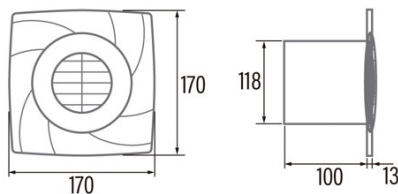

INFORMAÇÕES GERAIS

EAN/UPC	8422248113489
Subfamília	Axial

Características gerais

Tipo de motor	AC/SHADED POLE
Modelo de motor	SP5820
Potência do motor (W)	20
Tecnologia de iluminação	N/A
Quantidade de luz	N/A
Tipo de filtro	N/A
Número de camadas	N/A
Descrição do controlo	N/A
Níveis de potência	N/A
Temporizador	-
Temporizador Hygro	-
Indicador eletrónico de saturação do filtro	-
Iluminação regulável	-

Instalação

Largura (mm)	170
Altura (mm)	170
Profundidade (mm)	100
Altura mínima total (mm)	2300
Diâmetro de saída (mm)	118
Pressão máxima (Pa)	48
Flap antirretorno incluído	-
Sistema de instalação fácil	Não

Ligação elétrica

Tensão nominal (V)	220-240
Frequência nominal (Hz)	50/60
Potência nominal de entrada (W)	20
Proteção contra descargas elétricas	Class II
Tipo de ficha	No plug

Acessórios

Grelha fixa	1920200
Obturador de sobrepressão	1920300
Anel de fixação de janela	1920100
Aba antirretorno	1920600

Ligação de energia e água

Tensão nominal (V)	220-240
Frequência nominal (Hz)	50/60
Potência nominal de entrada (W)	20
Proteção contra descargas elétricas	Class II
Tipo de ficha	No plug