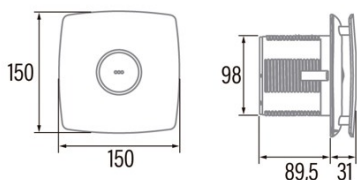

X-MART 10 TIMER

Cod. 01011000

EAN 8422248003414

INFORMAÇÕES GERAIS

EAN/UPC	8422248003414
Subfamília	Axial

Características gerais

Tipo de motor	AC/SHADED POLE
Modelo de motor	SP5812
Potência do motor (W)	15
Tecnologia de iluminação	N/A
Quantidade de luz	N/A
Tipo de filtro	N/A
Número de camadas	N/A
Descrição do controlo	Potentiometer
Níveis de potência	N/A
Temporizador	-
Temporizador Hygro	-
Indicador eletrónico de saturação do filtro	-
Iluminação regulável	-

Instalação

Largura (mm)	150
Altura (mm)	150
Profundidade (mm)	89,5
Altura mínima total (mm)	2300
Diâmetro de saída (mm)	98
Pressão máxima (Pa)	25
Flap antirretorno incluído	√
Sistema de instalação fácil	Quick_Flx