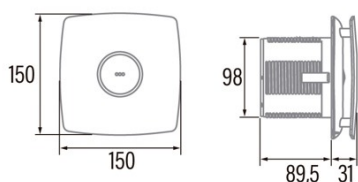

X-MART 10 TIMER

Cod. 01011000

EAN 8422248003414

INFORMAÇÕES GERAIS

EAN/UPC	8422248003414
Subfamília	Axial

Características gerais

Tipo de motor	AC/SHADED POLE
Modelo de motor	SP5812
Potência do motor (W)	15
Tecnologia de iluminação	N/A
Quantidade de luz	N/A
Tipo de filtro	N/A
Número de camadas	N/A
Descrição do controlo	Potentiometer
Níveis de potência	N/A
Temporizador	-
Temporizador Hygro	-
Indicador eletrónico de saturação do filtro	-
Iluminação regulável	-

Instalação

Largura (mm)	150
Altura (mm)	150
Profundidade (mm)	89,5
Altura mínima total (mm)	2300
Diâmetro de saída (mm)	98
Pressão máxima (Pa)	25
Flap antirretorno incluído	√
Sistema de instalação fácil	Quick_Flx