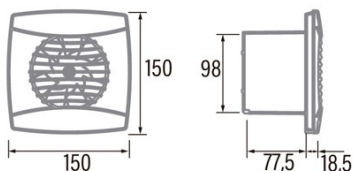

UC-10 Timer SILVER

Cod. 01201000

EAN 8422248082587

INFORMAÇÕES GERAIS

EAN/UPC	8422248082587
Subfamília	Helicocentrífuga

Características gerais

Tipo de motor	AC/SHADED POLE
Modelo de motor	SP5812
Potência do motor (W)	8
Tecnologia de iluminação	N/A
Quantidade de luz	N/A
Tipo de filtro	N/A
Número de camadas	N/A
Descrição do controlo	Potentiometer
Níveis de potência	N/A
Temporizador	√
Temporizador Hygro	-
Indicador eletrónico de saturação do filtro	-
Iluminação regulável	-

Instalação

Largura (mm)	150
Altura (mm)	150
Profundidade (mm)	77,5
Altura mínima total (mm)	2300
Diâmetro de saída (mm)	98
Pressão máxima (Pa)	35
Flap antirretorno incluído	√
Sistema de instalação fácil	Não