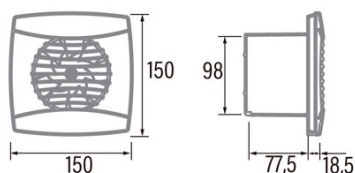

UC-10 Timer BLACK

Cod. 01202100

EAN 8422248082617

INFORMAÇÕES GERAIS

EAN/UPC	8422248082617
Subfamília	Helicocentrífuga

Características gerais

Tipo de motor	AC/SHADED POLE
Modelo de motor	SP5812
Potência do motor (W)	8
Tecnologia de iluminação	N/A
Quantidade de luz	N/A
Tipo de filtro	N/A
Número de camadas	N/A
Descrição do controlo	Potentiometer
Níveis de potência	N/A
Temporizador	√
Temporizador Hygro	-
Indicador eletrónico de saturação do filtro	-
Iluminação regulável	-

Instalação

Largura (mm)	150
Altura (mm)	150
Profundidade (mm)	77,5
Altura mínima total (mm)	2300
Diâmetro de saída (mm)	98
Pressão máxima (Pa)	35
Flap antirretorno incluído	√
Sistema de instalação fácil	Não