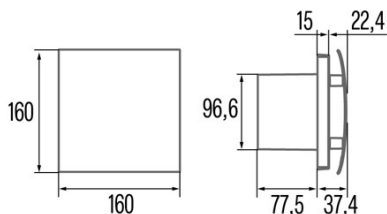

EXTRACTOR, UC-10 SILENTIS HYGRO BLACK

Cod. 01222200

EAN 8422248365468

INFORMAÇÕES GERAIS

EAN/UPC	8422248365468
Subfamília	Helicocentrífugal

Características gerais

Descrição do controlo	Button
Níveis de potência	1
Temporizador Hygro	√

Instalação

Largura (mm)	160
Altura (mm)	119,9
Profundidade (mm)	160
Altura mínima total (mm)	374
Diâmetro de saída (mm)	96,6
Flap antirretorno incluído	√

Ligação elétrica

Tensão nominal (V)	220-240
Frequência nominal (Hz)	50/60
Potência nominal de entrada (W)	8