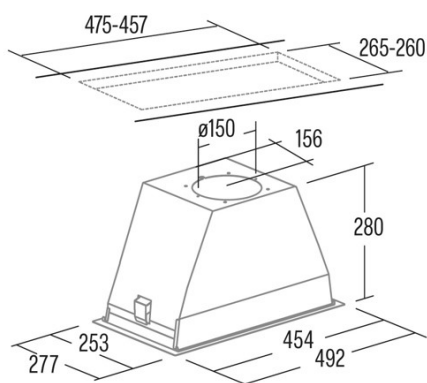

INFORMAÇÕES GERAIS

EAN/UPC	8422248077842
Subfamília	Insert

Ficha de produto de acordo com as diretivas EU65/2014 - EN61591, EN60704-2-13, EN50564

AEC (Consumo de energia anual) (kWh/ano)	58,3
Classe EEI (classe de eficiência energética)	A
FDE (eficiência dinâmica de fluidos)	30,2
Classe FDE (classe de eficiência dinâmica de fluidos)	A
Classe LE (classe de eficiência luminosa)	B
GFE (Eficiência de filtragem de gorduras)	91,2
Classe GFE (classe de eficiência de filtragem de gorduras)	B
Fluxo de ar em modo normal MIN (m³/h)	0
Fluxo de ar em modo normal MAX (m³/h)	600
Potência acústica em modo normal MIN (dB)	50
Potência acústica em modo normal MAX (dB)	65
Modo de aumento de potência acústica (dB)	67

Diretiva Integração UE 66/2014

f (Fator Aumento no tempo)	0,9
IEE (Índice de Eficiência Energética)	54,40000
PBEP (eficiência máxima do ponto de pressão) (Pa)	405
WBEP (Consumo de energia elétrica com eficiência máxima) (W)	159,8
WL (sistema de iluminação de potência nominal) (W)	7

Dimensões Externas

Largura (mm)	492
Profundidade (mm)	Documento de garantia
Altura total mínima (mm)	280
Diamètre de sortie (mm)	150, 125

Características

Quantidade do motor	1
Modelo do motor	BT3
Pressão máxima (Pa)	450
Tecnologia de controlo	Electronic Touch Control
Reforço	457
Níveis de potência	4
Temporizador	√
Indicador de saturação do filtro	√
Indicador de mudança de filtro de carvão	-
Função de atenuação	320
Controlo remoto	-
Mostrar	Palletization Procedure

Iluminação

Tecnologia do raio	Icons

Instalação

Distância mínima a uma placa elétrica (mm)	550
Distância mínima a uma placa de gás (mm)	650
Filtro de carvão	$se
Back Draught Shutter	Insert
Escudo interior	-

Ligação elétrica

Tensão nominal (V)	220-240
Frequência nominal (Hz)	50
Potência nominal de entrada (W)	287
Tipo de ficha	Tipo C