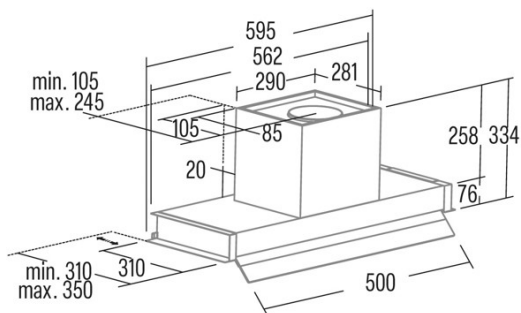

CORONA X 100

Cod. 02180308

EAN 8422248198547

INFORMAÇÕES GERAIS

EAN/UPC	8422248198547
Subfamília	Integrated

Ficha de produto de acordo com as diretivas EU65/2014 - EN61591, EN60704-2-13, EN50564

AEC (Consumo de energia anual) (kWh/ano)	53,9
Classe EEI (classe de eficiência energética)	A
FDE (eficiência dinâmica de fluidos)	30,6
Classe FDE (classe de eficiência dinâmica de fluidos)	A
LE (eficiência luminosa) (lux/W)	55,7
Classe LE (classe de eficiência luminosa)	A
GFE (Eficiência de filtragem de gorduras)	84,27
Classe GFE (classe de eficiência de filtragem de gorduras)	C
Fluxo de ar em modo normal MIN (m3/h)	340
Fluxo de ar em modo normal MAX (m3/h)	600
Caudal de ar em modo de impulso (m3/h)	850
Potência acústica em modo normal MIN (dB)	50
Potência acústica em modo normal MAX (dB)	65
Modo de aumento de potência acústica (dB)	67
Po (Consumo de energia em modo desligado) (W)	0,45
Ps (Consumo de energia em modo de espera) (W)	0

Diretiva Integração UE 66/2014

f (Fator Aumento no tempo)	0,9
QBEP (eficiência máxima do ponto de fluxo de ar) (m3/h)	416,9
PBEP (eficiência máxima do ponto de pressão) (Pa)	411
WBEP (Consumo de energia elétrica com eficiência máxima) (W)	155,7
WL (sistema de iluminação de potência nominal) (W)	3,5
EMIDDLE (Iluminância média na superfície de cocção) (lux)	195

Dimensões Externas

Largura (mm)	1095
Profundidade (mm)	310
Altura total máxima (mm)	334
Altura total mínima (mm)	334
Diamètre de sortie (mm)	150, 125

Características

Quantidade do motor	1
Modelo do motor	BT3
Pressão máxima (Pa)	470
Tecnologia de filtro	Malha de alumínio
Tecnologia de controlo	Mechanical push button
Reforço	√
Níveis de potência	4
Temporizador	√
Indicador de saturação do filtro	-
Indicador de mudança de filtro de carvão	-
Função de atenuação	-
Conectividade	Não
Controlo remoto	-
Mostrar	-