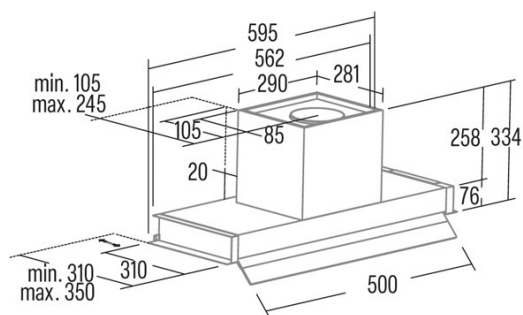

CORONA X 120

Cod. 02181308

EAN 8422248110525

INFORMAÇÕES GERAIS

EAN/UPC	8422248110525
Subfamília	Integrated

Ficha de produto de acordo com as diretivas EU65/2014 - EN61591, EN60704-2-13, EN50564

AEC (Consumo de energia anual) (kWh/ano)	53,9
Classe EEI (classe de eficiência energética)	A
FDE (eficiência dinâmica de fluidos)	30,6
Classe FDE (classe de eficiência dinâmica de fluidos)	A
LE (eficiência luminosa) (lux/W)	55,7
Classe LE (classe de eficiência luminosa)	A
GFE (Eficiência de filtragem de gorduras)	84,27
Classe GFE (classe de eficiência de filtragem de gorduras)	C
Fluxo de ar em modo normal MIN (m3/h)	340
Fluxo de ar em modo normal MAX (m3/h)	600
Caudal de ar em modo de impulso (m3/h)	850
Potência acústica em modo normal MIN (dB)	50
Potência acústica em modo normal MAX (dB)	65
Modo de aumento de potência acústica (dB)	67
Po (Consumo de energia em modo desligado) (W)	0,45
Ps (Consumo de energia em modo de espera) (W)	0

Diretiva Integração UE 66/2014

f (Fator Aumento no tempo)	0,9
QBEP (eficiência máxima do ponto de fluxo de ar) (m3/h)	416,9
PBEP (eficiência máxima do ponto de pressão) (Pa)	411
WBEP (Consumo de energia elétrica com eficiência máxima) (W)	155,7
WL (sistema de iluminação de potência nominal) (W)	3,5
EMIDDLE (Iluminância média na superfície de cocção) (lux)	195

Dimensões Externas

Largura (mm)	1195
Profundidade (mm)	310
Altura total máxima (mm)	334
Altura total mínima (mm)	334
Diamètre de sortie (mm)	150, 125

Características

Quantidade do motor	1
Modelo do motor	BT3
Pressão máxima (Pa)	470
Tecnologia de filtro	Malha de alumínio
Tecnologia de controlo	Mechanical push button
Reforço	√
Níveis de potência	4
Temporizador	√
Indicador de saturação do filtro	-
Indicador de mudança de filtro de carvão	-
Função de atenuação	-
Conectividade	Não
Controlo remoto	-
Mostrar	-