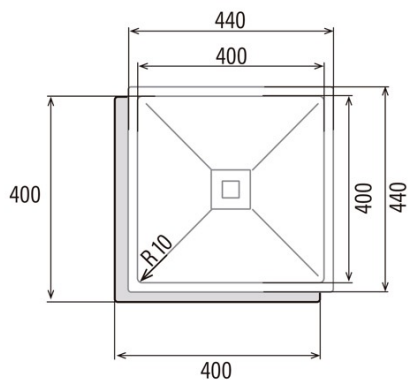

INFORMAÇÕES GERAIS

EAN/UPC	8422248108638
Subfamília	Undermount

Características

Material	Stainless Steel 304
Espessura do aço	12
Cor	Stainless Steel 304
Quantidade do recipiente	1
Forma do recipiente	Square
Profundidade do recipiente (mm)	200
Prateleira de drenagem	Não
Forma da grelha de drenagem	Square
Posição da grelha de drenagem	N/A

Instalação

Tubo de desbordamento	√
Largura standard do compartimento (mm)	500
Largura (mm)	440
Profundidade (mm)	440
Largura mínima do compartimento (mm)	500