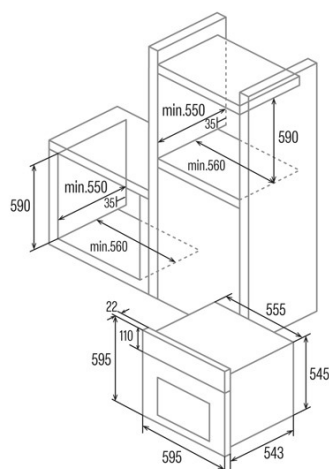

MDS 8008 BK

Cod. **07001405**

EAN **8422248347655**

INFORMAÇÕES GERAIS

EAN/UPC	8422248347655
Subfamília	Multifunction

Ficha de produto

Índice de Eficiência Energética (IEE)	117
Classe de eficiência energética	A
Consumo de energia em modo convencional [kWh/ciclo]	0,85
Consumo de energia em modo impulsionado por ventilador [kWh/ciclo]	0,84
Fonte de calor	Electricity
Massa do aparelho [kg]	30,4
Número de cavidades	1
Volume da cavidade (L)	80

Dimensões

Largura (mm)	556
Altura (mm)	545
Profundidade (mm)	550

Controlos

Tipo de controlo	Mechanical
Mostrar	WHITE
Número de funções	8
Funções	Turbo_heating;Top and bottom heating with fan;Grill and fan;Grill;Top and bottom heating;3D cooking;Defrosting;Bottom heating
Temporizador	Electronic
Indicador de ligar/desligar	√
Temperatura mínima [°C]	40
Temperatura máxima [°C]	240

Características

Limpeza	Aquasmart
Vidro interior removível	√
Tipo de luz	LED
Número de lâmpadas	15
Potência da lâmpada [W]	1
Número de vidros da porta	2
Fechadura manual da porta	√
Fecho suave	-
Tipo cavidade	Flat
Níveis	6
Guias telescópicas	1
Ventilador de convecção	√

Segurança

Ventilador de refrigeração	√

Ligação elétrica

Potência do elemento aquecedor superior [W]	900
Tensão nominal (V)	220-240
Frequência nominal (Hz)	50/60
Potência nominal de entrada (W)	2300
Comprimento do cabo de alimentação (m)	1,5

Acessórios

Bandeja plana	√
Bandeja profunda	√
Grelha	√