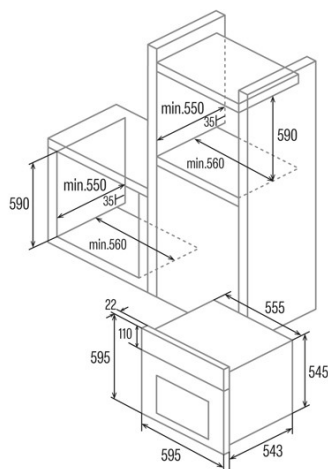

MDS 8008 BK

Cod. **07001405**

EAN **8422248347655**

INFORMAÇÕES GERAIS

EAN/UPC	8422248347655
Subfamília	Multifunction

Ficha de produto

Índice de Eficiência Energética (IEE)	117
Classe de eficiência energética	A
Consumo de energia em modo convencional [kWh/ciclo]	0,85
Consumo de energia em modo impulsionado por ventilador [kWh/ciclo]	0,84
Fonte de calor	Electricity
Massa do aparelho [kg]	30,4
Número de cavidades	1
Volume da cavidade (L)	80

Dimensões

Largura (mm)	556
Altura (mm)	545
Profundidade (mm)	550

Controlos

Tipo de controlo	Mechanical
Mostrar	WHITE
Número de funções	8
Funções	Turbo_heating;Top and bottom heating with fan;Grill and fan;Grill;Top and bottom heating;3D cooking;Defrosting;Bottom heating
Temporizador	Electronic
Indicador de ligar/desligar	√
Temperatura mínima [°C]	40
Temperatura máxima [°C]	240

Características

Limpeza	Aquasmart
Vidro interior removível	√
Tipo de luz	LED
Número de lâmpadas	15
Potência da lâmpada [W]	1
Número de vidros da porta	2
Fechadura manual da porta	√
Fecho suave	-
Tipo cavidade	Flat
Níveis	6
Guias telescópicas	1
Ventilador de convecção	√

Segurança

Ventilador de refrigeração	√

Ligação elétrica

Potência do elemento aquecedor superior [W]	900
Tensão nominal (V)	220-240
Frequência nominal (Hz)	50/60
Potência nominal de entrada (W)	2300
Comprimento do cabo de alimentação (m)	1,5

Acessórios

Bandeja plana	√
Bandeja profunda	√
Grelha	√