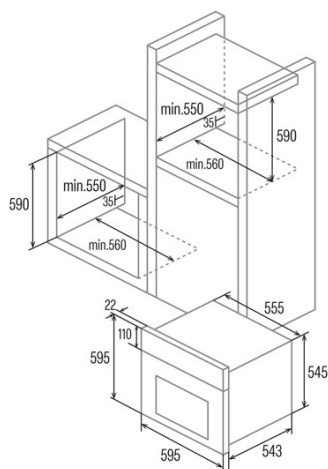

MDS 8008 X

Cod. 07001508

EAN 8422248347662

INFORMAÇÕES GERAIS

EAN/UPC	8422248347662
Subfamília	Multifunction

Ficha de produto

Índice de Eficiência Energética (IEE)	117
Classe de eficiência energética	A
Consumo de energia em modo convencional [kWh/ciclo]	0,85
Consumo de energia em modo impulsionado por ventilador [kWh/ciclo]	0,84
Fonte de calor	Electricity
Massa do aparelho [kg]	30,9
Número de cavidades	1
Volume da cavidade (L)	80

Dimensões

Largura (mm)	556
Altura (mm)	545
Profundidade (mm)	550

Controlos

Tipo de controlo	Mechanical
Mostrar	WHITE
Número de funções	8
Funções	Top_and_bottom_heating;3D cooking;3D cooking;Defrosting;Top and bottom heating;Grill;Turbo heating;Grill and fan;Grill and fan;Grill;Grill;Defrosting;Defrosting;Turbo heating;Turbo heating;Top and bottom heating;Bottom heating;Bottom heating;3D cooking;3D cooking;Top and bottom heating with fan;Top and bottom heating with fan;Top and bottom heating;Grill and fan;Grill and fan;Turbo heating;Grill;Top and bottom heating with fan;Bottom heating;Defrosting;Bottom heating;Top and bottom heating with fan

Temporizador	Electronic
Indicador de ligar/desligar	√
Temperatura mínima [°C]	40
Temperatura máxima [°C]	240

Características

Limpeza	Aquasmart
Vidro interior removível	√
Tipo de luz	LED
Número de lâmpadas	15
Potência da lâmpada [W]	1
Número de vidros da porta	2
Fechadura manual da porta	√
Fecho suave	-
Tipo cavidade	Flat
Suportes laterais	√
Níveis	6
Guias telescópicas	1
Ventilador de convecção	√

Segurança

Ventilador de refrigeração	√