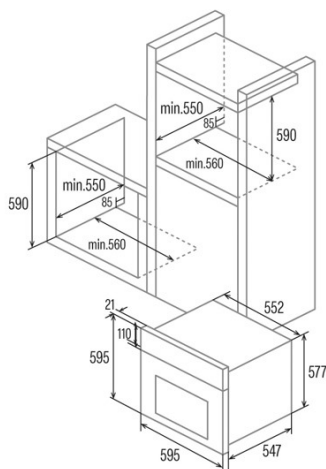

INFORMAÇÕES GERAIS

EAN/UPC	8422248094009
Subfamília	Multifunction

Ficha de produto

Índice de Eficiência Energética (IEE)	86,6
Classe de eficiência energética	A
Consumo de energia em modo convencional [kWh/ciclo]	0,71
Consumo de energia em modo impulsionado por ventilador [kWh/ciclo]	0,81
Fonte de calor	Electricity
Massa do aparelho [kg]	39,5
Número de cavidades	1
Volume da cavidade (L)	72

Dimensões

Largura (mm)	595
Altura (mm)	595
Profundidade (mm)	568
Largura incorporada (mm)	560
Altura incorporada (mm)	590
Profundidade incorporada (mm)	550

Controlos

Tipo de controlo	Controlo tátil
Mostrar	LCD
Número de funções	12
Funções	Bottom_heating;Top and bottom heating with fan;Bottom heating with fan;Fast preheat;Turbo heating;Grill;Double Grill;Double grill with fan;Defrosting;Light;Top and bottom heating
Temporizador	Electronic
Indicador de ligar/desligar	√
Indicador do termóstato	√
Temperatura mínima [°C]	50
Temperatura máxima [°C]	250
Sonda térmica	-

Características

Limpeza	Aquasmart Automatic
Esmalte	Black
Baixa a grelha	-
Vidro interior removível	√
Número de lâmpadas	25
Potência da lâmpada [W]	1
Número de vidros da porta	3
Fechadura manual da porta	-
Fecho suave	√
Tipo cavidade	Flat
Suportes laterais	√
Níveis	5
Guias telescópicas	1
Ventilador de convecção	√

Segurança

Ventilador de refrigeração	√
Proteção contra sobreaquecimento	√
Paragem automática de segurança	√
Fechadura de porta de pirólise	-
Indicador de bloqueio de pirólise	-