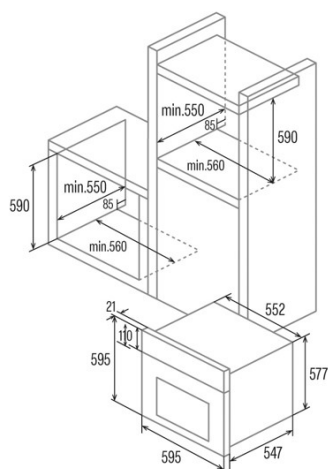

MT 8012 WH

 Cod. **07002412**

 EAN **8422248094016**

INFORMAÇÕES GERAIS

EAN/UPC	8422248094016
Subfamília	Multifunction

Ficha de produto

Índice de Eficiência Energética (IEE)	86,6
Classe de eficiência energética	A
Consumo de energia em modo convencional [kWh/ciclo]	0,71
Consumo de energia em modo impulsionado por ventilador [kWh/ciclo]	0,81
Fonte de calor	Electricity
Massa do aparelho [kg]	39,5
Número de cavidades	1
Volume da cavidade (L)	72

Dimensões

Largura (mm)	595
Altura (mm)	595
Profundidade (mm)	568
Largura incorporada (mm)	560
Altura incorporada (mm)	590
Profundidade incorporada (mm)	550

Controlos

Tipo de controlo	Controlo tátil
Mostrar	LCD
Número de funções	12
Funções	Turbo_heating;Grill;Double Grill;Bottom heating;Top and bottom heating with fan;Bottom heating with fan;Fast preheat;Double grill with fan;Defrosting;Light;Top and bottom heating
Temporizador	Electronic
Indicador de ligar/desligar	√
Indicador do termóstato	√
Temperatura mínima [°C]	50
Temperatura máxima [°C]	250
Sonda térmica	-