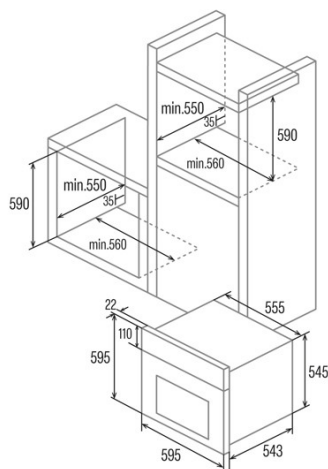

MDS 8007 X

 Cod. **07034605**

 EAN **8422248347686**

INFORMAÇÕES GERAIS

| | |
|------------|---------------|
| EAN/UPC | 8422248347686 |
| Subfamília | Multifunction |

Ficha de produto

| | |
|--|-------------|
| Índice de Eficiência Energética (IEE) | 86,6 |
| Classe de eficiência energética | A |
| Consumo de energia em modo convencional [kWh/ciclo] | 0,85 |
| Consumo de energia em modo impulsionado por ventilador [kWh/ciclo] | 0,84 |
| Fonte de calor | Electricity |
| Massa do aparelho [kg] | 30,6 |
| Número de cavidades | 1 |
| Volume da cavidade (L) | 80 |

Dimensões

| | |
|-------------------|-----|
| Largura (mm) | 556 |
| Altura (mm) | 545 |
| Profundidade (mm) | 550 |

Controlos

| | |
|-----------------------------|--|
| Tipo de controlo | Mechanical |
| Mostrar | WHITE |
| Número de funções | 7 |
| Funções | Top_and_bottom_heating;Top and bottom heating with fan;Defrosting;Bottom heating with fan;Grill and fan;Grill;Top heating with fan |
| Temporizador | Electronic |
| Indicador de ligar/desligar | √ |
| Indicador do termóstato | √ |
| Temperatura mínima [°C] | 40 |
| Temperatura máxima [°C] | 240 |

Características

| | |
|---------------------------|-----|
| Limpeza | Não |
| Vidro interior removível | √ |
| Tipo de luz | LED |
| Número de lâmpadas | 15 |
| Potência da lâmpada [W] | 1 |
| Número de vidros da porta | 2 |
| Fechadura manual da porta | √ |
| Fecho suave | - |
| Suportes laterais | √ |
| Níveis | 6 |
| Guias telescópicas | 1 |
| Ventilador de convecção | √ |