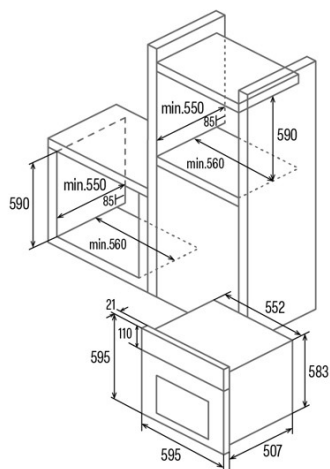

INFORMAÇÕES GERAIS

EAN/UPC	8422248347235
Subfamília	Static

Ficha de produto

Índice de Eficiência Energética (IEE)	95,2
Classe de eficiência energética	A
Consumo de energia em modo convencional [kWh/ciclo]	0,76
Fonte de calor	Electricity
Massa do aparelho [kg]	25
Número de cavidades	1
Volume da cavidade (L)	65

Dimensões

Largura (mm)	450
Altura (mm)	330
Profundidade (mm)	440
Largura incorporada (mm)	595
Altura incorporada (mm)	595
Profundidade incorporada (mm)	507

Controlos

Tipo de controlo	Mechanical
Mostrar	Não
Número de funções	4
Funções	Grill;Top and bottom heating;Light;Bottom heating
Indicador do termostato	√
Temperatura mínima [°C]	50
Temperatura máxima [°C]	250

Características

Esmalte	Easy cleaning Nclean enamel
Vidro interior removível	√
Número de vidros da porta	2
Tipo cavidade	Embossed
Níveis	5

Segurança

Ventilador de refrigeração	√
Paragem automática de segurança	-

Ligação elétrica

Menor potência do elemento aquecedor [W]	1200
Tensão nominal (V)	220-240
Frequência nominal (Hz)	50/60
Potência nominal de entrada (W)	2300
Comprimento do cabo de alimentação (m)	0,9
Tipo de ficha	No plug

Acessórios

Bandeja plana	√
Pizza Stone	-