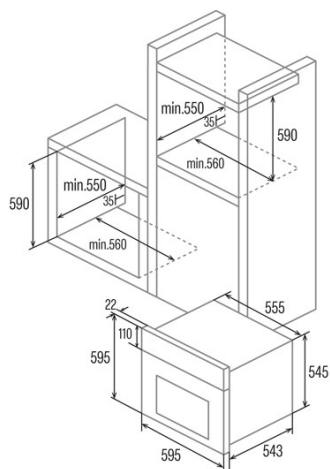

SES 6004 WH

Cod. 07044613

EAN 8422248347754

INFORMAÇÕES GERAIS

EAN/UPC	8422248347754
Subfamília	Static

Ficha de produto

Índice de Eficiência Energética (IEE)	95,2
Classe de eficiência energética	A
Consumo de energia em modo convencional [kWh/ciclo]	0,77
Fonte de calor	Electricity
Massa do aparelho [kg]	24,1
Número de cavidades	1
Volume da cavidade (L)	62

Dimensões

Largura (mm)	556
Altura (mm)	545
Profundidade (mm)	548

Controlos

Tipo de controlo	Mechanical
Mostrar	WHITE
Número de funções	4
Funções	Double_Grill;Grill;Top and bottom heating;Bottom heating
Temporizador	Não
Indicador de ligar/desligar	√
Indicador do termostato	-
Temperatura mínima [°C]	40
Temperatura máxima [°C]	240

Características

Limpeza	Aquasmart
Vidro interior removível	√
Tipo de luz	LED
Número de lâmpadas	15
Potência da lâmpada [W]	1
Número de vidros da porta	2
Fechadura manual da porta	√
Fecho suave	-
Tipo cavidade	Embossed
Suportes laterais	-
Níveis	4
Guias telescópicas	Não
Ventilador de convecção	-