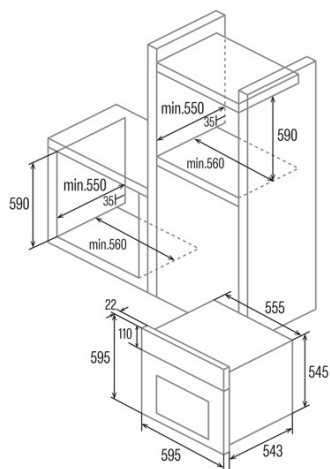

SES 6004 BK

Cod. 07044614

EAN 8422248347839

INFORMAÇÕES GERAIS

EAN/UPC	8422248347839
Subfamília	Static

Ficha de produto

Índice de Eficiência Energética (IEE)	95,2
Classe de eficiência energética	A
Consumo de energia em modo convencional [kWh/ciclo]	0,77
Fonte de calor	Electricity
Massa do aparelho [kg]	24,1
Número de cavidades	1
Volume da cavidade (L)	62

Dimensões

Largura (mm)	556
Altura (mm)	545
Profundidade (mm)	548

Controlos

Tipo de controlo	Mechanical
Mostrar	Não
Número de funções	4
Funções	Double_Grill;Grill;Top and bottom heating;Bottom heating
Temporizador	Não
Indicador de ligar/desligar	√
Indicador do termostato	-
Temperatura mínima [°C]	40
Temperatura máxima [°C]	240

Características

Limpeza	Aquasmart
Vidro interior removível	√
Tipo de luz	LED
Número de lâmpadas	15
Potência da lâmpada [W]	1
Número de vidros da porta	2
Fechadura manual da porta	√
Fecho suave	-
Tipo cavidade	Embossed
Suportes laterais	-
Níveis	4
Guias telescópicas	Não
Ventilador de convecção	-