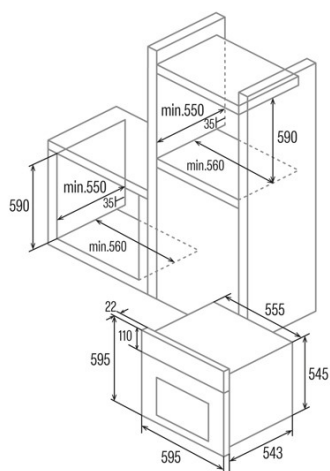

SES 6004 BK

Cod. 07044614

EAN 8422248347839

INFORMAÇÕES GERAIS

EAN/UPC	8422248347839
Subfamília	Static

Ficha de produto

Índice de Eficiência Energética (IEE)	95,2
Classe de eficiência energética	A
Consumo de energia em modo convencional [kWh/ciclo]	0,77
Fonte de calor	Electricity
Massa do aparelho [kg]	24,1
Número de cavidades	1
Volume da cavidade (L)	62

Dimensões

Largura (mm)	556
Altura (mm)	545
Profundidade (mm)	548

Controlos

Tipo de controlo	Mechanical
Mostrar	Não
Número de funções	4
Funções	Double_Grill;Grill;Top and bottom heating;Bottom heating
Temporizador	Não
Indicador de ligar/desligar	√
Indicador do termostato	-
Temperatura mínima [°C]	40
Temperatura máxima [°C]	240

Características

Limpeza	Aquasmart
Vidro interior removível	√
Tipo de luz	LED
Número de lâmpadas	15
Potência da lâmpada [W]	1
Número de vidros da porta	2
Fechadura manual da porta	√
Fecho suave	-
Tipo cavidade	Embossed
Suportes laterais	-
Níveis	4
Guias telescópicas	Não
Ventilador de convecção	-