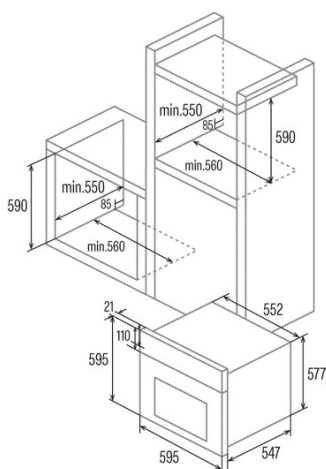

MT 9011 PRO BK

 Cod. **07047400**

 EAN **8422248080637**

INFORMAÇÕES GERAIS

EAN/UPC	8422248080637
Subfamília	Multifunction

Ficha de produto

Índice de Eficiência Energética (IEE)	86,6
Classe de eficiência energética	A
Consumo de energia em modo convencional [kWh/ciclo]	0,71
Consumo de energia em modo impulsionado por ventilador [kWh/ciclo]	0,81
Fonte de calor	Electricity
Massa do aparelho [kg]	39,5
Número de cavidades	1
Volume da cavidade (L)	72

Dimensões

Largura (mm)	595
Altura (mm)	595
Profundidade (mm)	568
Largura incorporada (mm)	560
Altura incorporada (mm)	590
Profundidade incorporada (mm)	550

Controlos

Tipo de controlo	Controlo tátil
Mostrar	TFT
Número de funções	14
Funções	Defrosting;Turbo heating;Bottom heating with fan;Top heating;Bottom heating;Top and bottom heating with fan;Top and bottom heating;Grill;Fast preheat;Double grill with fan;Double Grill;Pizza;Low Temperature;Grill and fan
Temporizador	Electronic
Indicador de ligar/desligar	√
Indicador do termóstato	√
Temperatura mínima [°C]	50
Temperatura máxima [°C]	250
Sonda térmica	-