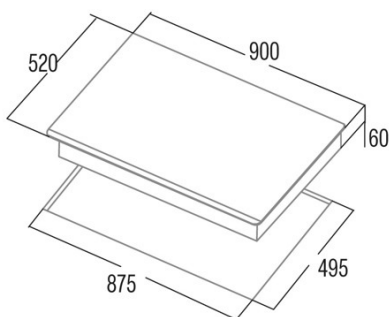

IDF 9012 PRO BK

Cod. **08024202**

EAN **8422248079631**

INFORMAÇÕES GERAIS

EAN/UPC	8422248079631
Subfamília	Induction

Ficha de produto

Número de zonas de cocção	5
Zona 1: Tecnologia	Induction
Zona 1: Tipo de zona	Rectangular Flexible
Zona 1: Posição	Front Left
Zona 1: Diâmetro da zona (mm)	21x20
Zona 1: Potência (kW)	1,5
Zona 1: Reforço (kW)	2
Zona 1: Consumo (Wh/kg)	182,9
Zona 1B: Diâmetro da zona (mm)	N/A
Zona 1C: Diâmetro da zona (mm)	N/A
Zona 2: Tecnologia	Induction
Zona 2: Tipo de zona	Rectangular Flexible
Zona 2: Posição	Rear Left
Zona 2: Diâmetro da zona (mm)	21x20
Zona 2: Potência (kW)	2
Zona 2: Reforço (kW)	2,8
Zona 2: Consumo (Wh/kg)	182,7
Zona 2B: Diâmetro da zona (mm)	N/A
Zona 2C: Diâmetro da zona (mm)	N/A
Zona 3: Tecnologia	Induction
Zona 3: Tipo de zona	Simple
Zona 3: Posição	Centre
Zona 3: Diâmetro da zona (mm)	30
Zona 3: Potência (kW)	2,3
Zona 3: Reforço (kW)	3
Zona 3: Consumo (Wh/kg)	216,3
Zona 3B: Diâmetro da zona (mm)	N/A
Zona 3C: Diâmetro da zona (mm)	N/A
Zona 4: Tecnologia	Induction
Zona 4: Tipo de zona	Rectangular Flexible
Zona 4: Posição	Rear Right
Zona 4: Diâmetro da zona (mm)	21x20
Zona 4: Potência (kW)	1,5
Zona 4: Reforço (kW)	2
Zona 4: Consumo (Wh/kg)	182,9
Zona 4B: Diâmetro da zona (mm)	N/A
Zona 4C: Diâmetro da zona (mm)	N/A
Zona 5: Tecnologia	Induction
Zona 5: Tipo de zona	Rectangular Flexible
Zona 5: Posição	Front Right
Zona 5: Diâmetro da zona (mm)	21x20
Zona 5: Potência (kW)	2
Zona 5: Reforço (kW)	2,8
Zona 5: Consumo (Wh/kg)	182,7
Zona 5B: Diâmetro da zona (mm)	N/A
Zona 5C: Diâmetro da zona (mm)	N/A
Zona 6: Tecnologia	N/A
Zona 6: Tipo de zona	N/A
Zona 6: Posição	N/A
Zona 6: Diâmetro da zona (mm)	N/A
Zona 6B: Diâmetro da zona (mm)	N/A
Zona 6C: Diâmetro da zona (mm)	N/A

Dimensões

Largura (mm)	900
Altura (mm)	60
Profundidade (mm)	520

Largura incorporada (mm)	875
Profundidade incorporada (mm)	495
Sistema de instalação fácil	Quick Fix

Acabamento

Material	Vidro
Bisel	Frente
Moldura	Não
Suportes de cocção	N/A