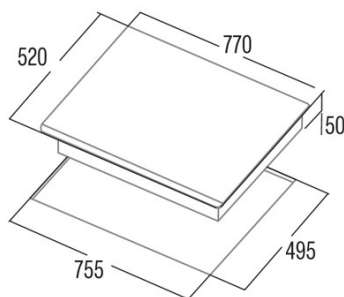

GIGA 750 BK

Cod. **08026001**

EAN **8422248054485**

INFORMAÇÕES GERAIS

EAN/UPC	8422248054485
Subfamília	Induction

Ficha de produto

Número de zonas de cocção	6
Zona 1: Tecnologia	Induction
Zona 1: Tipo de zona	Rectangular Flexible
Zona 1: Posição	Front Left
Zona 1: Diâmetro da zona (mm)	23,5x19
Zona 1: Reforço (kW)	3,7
Zona 1: Consumo (Wh/kg)	182,7
Zona 1B: Diâmetro da zona (mm)	N/A
Zona 1C: Diâmetro da zona (mm)	N/A
Zona 2: Tipo de zona	Rectangular Flexible
Zona 2: Posição	Rear Left
Zona 2: Potência (kW)	2,1
Zona 2: Consumo (Wh/kg)	182,7
Zona 2B: Diâmetro da zona (mm)	N/A
Zona 2C: Diâmetro da zona (mm)	N/A
Zona 3: Tecnologia	10
Zona 3: Tipo de zona	Rectangular Flexible
Zona 3: Diâmetro da zona (mm)	23,5x19
Zona 3: Potência (kW)	2,1
Zona 3: Reforço (kW)	3,7
Zona 3: Consumo (Wh/kg)	182,7
Zona 3B: Diâmetro da zona (mm)	N/A
Zona 3C: Diâmetro da zona (mm)	N/A
Zona 4: Tecnologia	Induction
Zona 4: Tipo de zona	Rectangular Flexible
Zona 4: Posição	Rear Centre
Zona 4: Diâmetro da zona (mm)	23,5x19
Zona 4: Potência (kW)	2,1
Zona 4: Reforço (kW)	3,7
Zona 4: Consumo (Wh/kg)	182,7
Zona 4C: Diâmetro da zona (mm)	N/A
Zona 5: Tecnologia	duction
Zona 5: Tipo de zona	Rectangular Flexible
Zona 5: Posição	Rear Right
Zona 5: Diâmetro da zona (mm)	23,5x19
Zona 5: Potência (kW)	2,1
Zona 5: Reforço (kW)	3,7
Zona 5: Consumo (Wh/kg)	182,7
Zona 5B: Diâmetro da zona (mm)	N/A
Zona 5C: Diâmetro da zona (mm)	N/A
Zona 6: Tecnologia	Induction
Zona 6: Tipo de zona	Rectangular Flexible
Zona 6: Posição	Front Right
Zona 6: Diâmetro da zona (mm)	23,5x19
Zona 6: Potência (kW)	100
Zona 6: Reforço (kW)	3,7
Zona 6: Consumo (Wh/kg)	182,7
Zona 6B: Diâmetro da zona (mm)	N/A
Zona 6C: Diâmetro da zona (mm)	N/A

Dimensões

Largura (mm)	770
Altura (mm)	50
Profundidade (mm)	520
Largura incorporada (mm)	755
Profundidade incorporada (mm)	495
Sistema de instalação fácil	Quick Fix

Acabamento

Material	Vidro
Bisel	Frente
Moldura	Não
Suportes de cocção	N/A