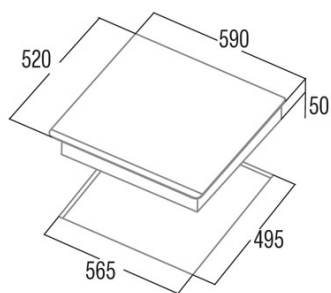

GIGA 600 BK

Cod. **08026002**

EAN **8422248059190**

INFORMAÇÕES GERAIS

EAN/UPC	8422248059190
Subfamília	Induction

Ficha de produto

Número de zonas de cocção	4
Zona 1: Tecnologia	Induction
Zona 1: Tipo de zona	Rectangular Flexible
Zona 1: Posição	Front Left
Zona 1: Diâmetro da zona (mm)	23,5x19
Zona 1: Potência (kW)	2,1
Zona 1: Reforço (kW)	3,7
Zona 1: Consumo (Wh/kg)	182,7
Zona 1B: Diâmetro da zona (mm)	N/A
Zona 1C: Diâmetro da zona (mm)	N/A
Zona 2: Tecnologia	Induction
Zona 2: Tipo de zona	Rectangular Flexible
Zona 2: Posição	Rear Left
Zona 2: Diâmetro da zona (mm)	23,5x19
Zona 2: Potência (kW)	2,1
Zona 2: Reforço (kW)	3,7
Zona 2: Consumo (Wh/kg)	182,7
Zona 2B: Diâmetro da zona (mm)	N/A
Zona 2C: Diâmetro da zona (mm)	N/A
Zona 3: Tecnologia	Induction
Zona 3: Tipo de zona	Rectangular Flexible
Zona 3: Posição	Rear Right
Zona 3: Diâmetro da zona (mm)	23,5x19
Zona 3: Potência (kW)	2,1
Zona 3: Reforço (kW)	3,7
Zona 3: Consumo (Wh/kg)	182,7
Zona 3B: Diâmetro da zona (mm)	N/A
Zona 3C: Diâmetro da zona (mm)	N/A
Zona 4: Tecnologia	Induction
Zona 4: Tipo de zona	Rectangular Flexible
Zona 4: Posição	Front Right
Zona 4: Diâmetro da zona (mm)	23,5x19
Zona 4: Potência (kW)	2,1
Zona 4: Reforço (kW)	3,7
Zona 4: Consumo (Wh/kg)	182,7
Zona 4B: Diâmetro da zona (mm)	N/A
Zona 4C: Diâmetro da zona (mm)	N/A
Zona 5: Tecnologia	N/A
Zona 5: Tipo de zona	N/A
Zona 5: Posição	N/A
Zona 5: Diâmetro da zona (mm)	N/A
Zona 5B: Diâmetro da zona (mm)	N/A
Zona 5C: Diâmetro da zona (mm)	N/A
Zona 6: Tecnologia	N/A
Zona 6: Tipo de zona	N/A
Zona 6: Posição	N/A
Zona 6: Diâmetro da zona (mm)	N/A
Zona 6B: Diâmetro da zona (mm)	N/A
Zona 6C: Diâmetro da zona (mm)	N/A

Dimensões

Largura (mm)	590
Altura (mm)	50
Profundidade (mm)	520
Largura incorporada (mm)	565
Profundidade incorporada (mm)	495
Sistema de instalação fácil	Quick Fix

Acabamento

Material	Vidro
Bisel	Frente
Moldura	Não
Suportes de cocção	N/A