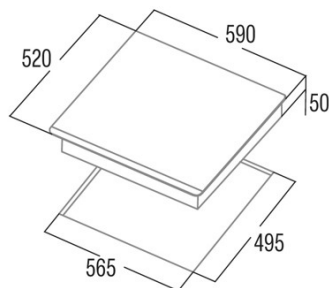

GIGA 600 WH

Cod. **08026003**

EAN **8422248059206**

INFORMAÇÕES GERAIS

EAN/UPC	8422248059206
Subfamília	Induction

Ficha de produto

Número de zonas de cocção	4
Zona 1: Tecnologia	Induction
Zona 1: Tipo de zona	Rectangular Flexible
Zona 1: Posição	Front Left
Zona 1: Diâmetro da zona (mm)	23,5x19
Zona 1: Potência (kW)	2,1
Zona 1: Reforço (kW)	3,7
Zona 1: Consumo (Wh/kg)	182,7
Zona 1B: Diâmetro da zona (mm)	N/A
Zona 1C: Diâmetro da zona (mm)	N/A
Zona 2: Tecnologia	Induction
Zona 2: Tipo de zona	Rectangular Flexible
Zona 2: Posição	Rear Left
Zona 2: Diâmetro da zona (mm)	23,5x19
Zona 2: Potência (kW)	2,1
Zona 2: Reforço (kW)	3,7
Zona 2: Consumo (Wh/kg)	182,7
Zona 2B: Diâmetro da zona (mm)	N/A
Zona 2C: Diâmetro da zona (mm)	N/A
Zona 3: Tecnologia	Induction
Zona 3: Tipo de zona	Rectangular Flexible
Zona 3: Posição	Rear Right
Zona 3: Diâmetro da zona (mm)	23,5x19
Zona 3: Potência (kW)	2,1
Zona 3: Reforço (kW)	3,7
Zona 3: Consumo (Wh/kg)	182,7
Zona 3B: Diâmetro da zona (mm)	N/A
Zona 3C: Diâmetro da zona (mm)	N/A
Zona 4: Tecnologia	Induction
Zona 4: Tipo de zona	Rectangular Flexible
Zona 4: Posição	Front Right
Zona 4: Diâmetro da zona (mm)	23,5x19
Zona 4: Potência (kW)	2,1
Zona 4: Reforço (kW)	3,7
Zona 4: Consumo (Wh/kg)	182,7
Zona 4B: Diâmetro da zona (mm)	N/A
Zona 4C: Diâmetro da zona (mm)	N/A
Zona 5: Tecnologia	N/A
Zona 5: Tipo de zona	N/A
Zona 5: Posição	N/A
Zona 5: Diâmetro da zona (mm)	N/A
Zona 5B: Diâmetro da zona (mm)	N/A
Zona 5C: Diâmetro da zona (mm)	N/A
Zona 6: Tecnologia	N/A
Zona 6: Tipo de zona	N/A
Zona 6: Posição	N/A
Zona 6: Diâmetro da zona (mm)	N/A
Zona 6B: Diâmetro da zona (mm)	N/A
Zona 6C: Diâmetro da zona (mm)	N/A

Dimensões

Largura (mm)	590
Altura (mm)	50
Profundidade (mm)	520
Largura incorporada (mm)	565
Profundidade incorporada (mm)	495
Sistema de instalação fácil	Quick Fix

Acabamento

Material	Vidro
Bisel	Frente
Moldura	Não
Suportes de cocção	N/A