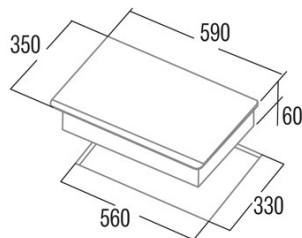

IB2 PLUS BK

Cod. **08027208**

EAN **8422248109420**

INFORMAÇÕES GERAIS

EAN/UPC	8422248109420
Subfamília	Induction

Ficha de produto

Número de zonas de cocção	2
Zona 1: Tecnologia	Induction
Zona 1: Tipo de zona	Simple
Zona 1: Posição	Right
Zona 1: Diâmetro da zona (mm)	16
Zona 1: Potência (kW)	14
Zona 1: Consumo (Wh/kg)	1851
Zona 2: Tecnologia	Induction
Zona 2: Tipo de zona	Simple
Zona 2: Posição	Left
Zona 2: Diâmetro da zona (mm)	21
Zona 2: Potência (kW)	23
Zona 2: Reforço (kW)	1763
Zona 2: Consumo (Wh/kg)	183

Dimensões

Largura (mm)	590
Altura (mm)	68
Profundidade (mm)	350
Largura incorporada (mm)	560
Altura incorporada (mm)	320
Profundidade incorporada (mm)	88
Sistema de instalação fácil	Quick Fix

Acabamento