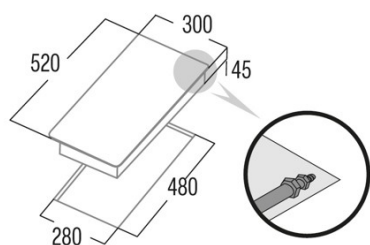

INFORMAÇÕES GERAIS

EAN/UPC	8422248108829
Subfamília	Gas

Ficha de produto

Número de zonas de cocção	2
Zona 1: Tecnologia	Gas
Zona 1: Tipo de zona	Rapid
Zona 1: Posição	Rear
Zona 1: Diâmetro da zona (mm)	N/A
Zona 1: Potência (kW)	3
Zona 1: Consumo (Wh/kg)	286
Zona 1B: Diâmetro da zona (mm)	N/A
Zona 1C: Diâmetro da zona (mm)	N/A
Zona 2: Tecnologia	Gas
Zona 2: Tipo de zona	Auxiliary
Zona 2: Posição	Frente
Zona 2: Diâmetro da zona (mm)	N/A
Zona 2: Potência (kW)	1
Zona 2: Consumo (Wh/kg)	95
Zona 2B: Diâmetro da zona (mm)	N/A
Zona 2C: Diâmetro da zona (mm)	N/A
Zona 3: Tecnologia	N/A
Zona 3: Diâmetro da zona (mm)	N/A
Zona 3B: Diâmetro da zona (mm)	N/A
Zona 3C: Diâmetro da zona (mm)	N/A
Zona 4: Tecnologia	N/A
Zona 4: Diâmetro da zona (mm)	N/A
Zona 4B: Diâmetro da zona (mm)	N/A
Zona 4C: Diâmetro da zona (mm)	N/A
Zona 5: Tecnologia	N/A
Zona 5: Diâmetro da zona (mm)	N/A
Zona 5B: Diâmetro da zona (mm)	N/A
Zona 5C: Diâmetro da zona (mm)	N/A
Zona 6: Tecnologia	N/A
Zona 6: Diâmetro da zona (mm)	N/A
Zona 6B: Diâmetro da zona (mm)	N/A
Zona 6C: Diâmetro da zona (mm)	N/A

Dimensões

Largura (mm)	300
Altura (mm)	45
Profundidade (mm)	520
Largura incorporada (mm)	280
Profundidade incorporada (mm)	480
Sistema de instalação fácil	Clamping System

Acabamento

Material	Stainless Steel
Bisel	Não
Moldura	Não
Suportes de cocção	Cast Iron

Controlo

Tipo de controlo	Mechanical
Posição de controlo	Front Centre
Controlo independente por zona	√
Controlo oculto	-
Níveis de potência	Gradual
Tipo de botão	N/A
Programação do tempo de cocção	-
Alarme de contagem regressiva	-