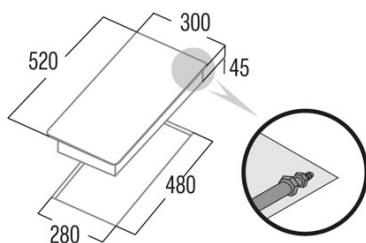

GI 3002 X

Cod. **08039600**

EAN **8422248108829**

INFORMAÇÕES GERAIS

EAN/UPC	8422248108829
Subfamília	Gas

Ficha de produto

Número de zonas de cocção	2
Zona 1: Tecnologia	Gas
Zona 1: Tipo de zona	Rapid
Zona 1: Posição	Rear
Zona 1: Diâmetro da zona (mm)	N/A
Zona 1: Potência (kW)	3
Zona 1: Consumo (Wh/kg)	286
Zona 1B: Diâmetro da zona (mm)	N/A
Zona 1C: Diâmetro da zona (mm)	N/A
Zona 2: Tecnologia	Gas
Zona 2: Tipo de zona	Auxiliary
Zona 2: Posição	Frente
Zona 2: Diâmetro da zona (mm)	N/A
Zona 2: Potência (kW)	1
Zona 2: Consumo (Wh/kg)	95
Zona 2B: Diâmetro da zona (mm)	N/A
Zona 2C: Diâmetro da zona (mm)	N/A
Zona 3: Tecnologia	N/A
Zona 3: Diâmetro da zona (mm)	N/A
Zona 3B: Diâmetro da zona (mm)	N/A
Zona 3C: Diâmetro da zona (mm)	N/A
Zona 4: Tecnologia	N/A
Zona 4: Diâmetro da zona (mm)	N/A
Zona 4B: Diâmetro da zona (mm)	N/A
Zona 4C: Diâmetro da zona (mm)	N/A
Zona 5: Tecnologia	N/A
Zona 5: Diâmetro da zona (mm)	N/A
Zona 5B: Diâmetro da zona (mm)	N/A
Zona 5C: Diâmetro da zona (mm)	N/A
Zona 6: Tecnologia	N/A
Zona 6: Diâmetro da zona (mm)	N/A
Zona 6B: Diâmetro da zona (mm)	N/A
Zona 6C: Diâmetro da zona (mm)	N/A

Dimensões

Largura (mm)	300
Altura (mm)	45
Profundidade (mm)	520
Largura incorporada (mm)	280
Profundidade incorporada (mm)	480
Sistema de instalação fácil	Clamping System

Acabamento

Material	Stainless Steel
Bisel	Não
Moldura	Não
Suportes de cocção	Cast Iron