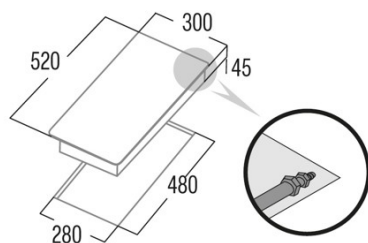

GI 3002 X

Cod. **08039600**

EAN **8422248108829**

INFORMAÇÕES GERAIS

EAN/UPC	8422248108829
Subfamília	Gas

Ficha de produto

Número de zonas de cocção	2
Zona 1: Tecnologia	Gas
Zona 1: Tipo de zona	Rapid
Zona 1: Posição	Rear
Zona 1: Diâmetro da zona (mm)	N/A
Zona 1: Potência (kW)	3
Zona 1: Consumo (Wh/kg)	286
Zona 1B: Diâmetro da zona (mm)	N/A
Zona 1C: Diâmetro da zona (mm)	N/A
Zona 2: Tecnologia	Gas
Zona 2: Tipo de zona	Auxiliary
Zona 2: Posição	Fronte
Zona 2: Diâmetro da zona (mm)	N/A
Zona 2: Potência (kW)	1
Zona 2: Consumo (Wh/kg)	95
Zona 2B: Diâmetro da zona (mm)	N/A
Zona 2C: Diâmetro da zona (mm)	N/A
Zona 3: Tecnologia	N/A
Zona 3: Diâmetro da zona (mm)	N/A
Zona 3B: Diâmetro da zona (mm)	N/A
Zona 3C: Diâmetro da zona (mm)	N/A
Zona 4: Tecnologia	N/A
Zona 4: Diâmetro da zona (mm)	N/A
Zona 4B: Diâmetro da zona (mm)	N/A
Zona 4C: Diâmetro da zona (mm)	N/A
Zona 5: Tecnologia	N/A
Zona 5: Diâmetro da zona (mm)	N/A
Zona 5B: Diâmetro da zona (mm)	N/A
Zona 5C: Diâmetro da zona (mm)	N/A
Zona 6: Tecnologia	N/A
Zona 6: Diâmetro da zona (mm)	N/A
Zona 6B: Diâmetro da zona (mm)	N/A
Zona 6C: Diâmetro da zona (mm)	N/A

Dimensões

Largura (mm)	300
Altura (mm)	45
Profundidade (mm)	520
Largura incorporada (mm)	280
Profundidade incorporada (mm)	480
Sistema de instalação fácil	Clamping System

Acabamento

Material	Stainless Steel
Bisel	Não
Moldura	Não
Suportes de cocção	Cast Iron