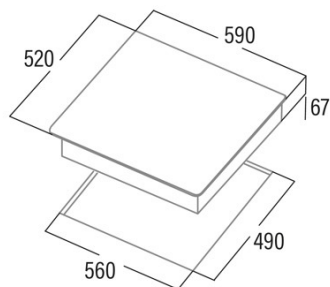

INFORMAÇÕES GERAIS

EAN/UPC	8422248109321
Subfamília	Radiant

Ficha de produto

Número de zonas de cocção	4
Zona 1: Tecnologia	Radiant
Zona 1: Tipo de zona	Simple
Zona 1: Posição	Front Left
Zona 1: Diâmetro da zona (mm)	14
Zona 1: Potência (kW)	1,2
Zona 1: Consumo (Wh/kg)	187,7
Zona 1B: Diâmetro da zona (mm)	N/A
Zona 1C: Diâmetro da zona (mm)	N/A
Zona 2: Tecnologia	Radiant
Zona 2: Tipo de zona	Simple
Zona 2: Posição	Rear Left
Zona 2: Diâmetro da zona (mm)	18
Zona 2: Potência (kW)	1,8
Zona 2: Consumo (Wh/kg)	183,4
Zona 2B: Diâmetro da zona (mm)	N/A
Zona 2C: Diâmetro da zona (mm)	N/A
Zona 3: Tecnologia	Radiant
Zona 3: Tipo de zona	Simple
Zona 3: Posição	Rear Right
Zona 3: Diâmetro da zona (mm)	14
Zona 3: Potência (kW)	1,2
Zona 3: Consumo (Wh/kg)	194,1
Zona 3B: Diâmetro da zona (mm)	N/A
Zona 3C: Diâmetro da zona (mm)	N/A
Zona 4: Tecnologia	Radiant
Zona 4: Tipo de zona	Simple
Zona 4: Posição	Front Right
Zona 4: Diâmetro da zona (mm)	18
Zona 4: Potência (kW)	1,8
Zona 4: Consumo (Wh/kg)	191,3
Zona 4B: Diâmetro da zona (mm)	N/A
Zona 4C: Diâmetro da zona (mm)	N/A
Zona 5: Tecnologia	N/A
Zona 5: Tipo de zona	N/A
Zona 5: Posição	N/A
Zona 5: Diâmetro da zona (mm)	N/A
Zona 5B: Diâmetro da zona (mm)	N/A
Zona 5C: Diâmetro da zona (mm)	N/A
Zona 6: Tecnologia	N/A
Zona 6: Tipo de zona	N/A
Zona 6: Posição	N/A
Zona 6: Diâmetro da zona (mm)	N/A
Zona 6B: Diâmetro da zona (mm)	N/A
Zona 6C: Diâmetro da zona (mm)	N/A

Dimensões

Largura (mm)	590
Profundidade (mm)	520
Largura incorporada (mm)	560
Profundidade incorporada (mm)	490
Sistema de instalação fácil	Quick Fix

Acabamento

Material	Vidro
Bisel	Não
Moldura	Não