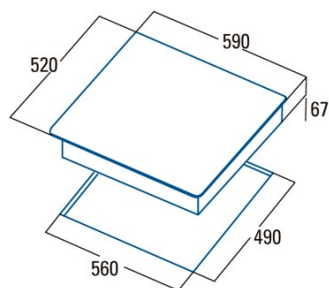

TD 6003 BK

Cod. **08063403**

EAN **8422248094207**

INFORMAÇÕES GERAIS

EAN/UPC	8422248094207
Subfamília	Radiant

Ficha de produto

Número de zonas de cocção	3
Zona 1: Tecnologia	Radiant
Zona 1: Tipo de zona	Double
Zona 1: Posição	Left
Zona 1: Diâmetro da zona (mm)	27
Zona 1: Potência (kW)	2,4
Zona 1: Consumo (Wh/kg)	193,5
Zona 1B: Diâmetro da zona (mm)	21
Zona 1B: Potência (kW)	1,5
Zona 1C: Diâmetro da zona (mm)	N/A
Zona 2: Tecnologia	Radiant
Zona 2: Tipo de zona	Simple
Zona 2: Posição	Rear Right
Zona 2: Diâmetro da zona (mm)	14
Zona 2: Potência (kW)	1,2
Zona 2: Consumo (Wh/kg)	185,4
Zona 2B: Diâmetro da zona (mm)	N/A
Zona 2C: Diâmetro da zona (mm)	N/A
Zona 3: Tecnologia	Radiant
Zona 3: Tipo de zona	Simple
Zona 3: Posição	Front Right
Zona 3: Diâmetro da zona (mm)	18
Zona 3: Potência (kW)	1,8
Zona 3: Consumo (Wh/kg)	195,4
Zona 3B: Diâmetro da zona (mm)	N/A
Zona 3C: Diâmetro da zona (mm)	N/A
Zona 4: Tecnologia	N/A
Zona 4: Tipo de zona	N/A
Zona 4: Posição	N/A
Zona 4: Diâmetro da zona (mm)	N/A
Zona 4B: Diâmetro da zona (mm)	N/A
Zona 4C: Diâmetro da zona (mm)	N/A
Zona 5: Tecnologia	N/A
Zona 5: Tipo de zona	N/A
Zona 5: Posição	N/A
Zona 5: Diâmetro da zona (mm)	N/A
Zona 5B: Diâmetro da zona (mm)	N/A
Zona 5C: Diâmetro da zona (mm)	N/A
Zona 6: Tecnologia	N/A
Zona 6: Tipo de zona	N/A
Zona 6: Posição	N/A
Zona 6: Diâmetro da zona (mm)	N/A
Zona 6B: Diâmetro da zona (mm)	N/A
Zona 6C: Diâmetro da zona (mm)	N/A

Dimensões

Largura (mm)	590
Profundidade (mm)	520
Largura incorporada (mm)	560
Profundidade incorporada (mm)	490
Sistema de instalação fácil	Quick Fix

Acabamento

Material	Vidro
Bisel	Não
Moldura	Não
Suportes de cocção	N/A