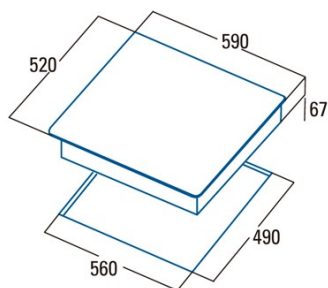

INFORMAÇÕES GERAIS

EAN/UPC	8422248094207
Subfamília	Radiant

Ficha de produto

Número de zonas de cocção	3
Zona 1: Tecnologia	Radiant
Zona 1: Tipo de zona	Double
Zona 1: Posição	Left
Zona 1: Diâmetro da zona (mm)	27
Zona 1: Potência (kW)	2,4
Zona 1: Consumo (Wh/kg)	193,5
Zona 1B: Diâmetro da zona (mm)	21
Zona 1B: Potência (kW)	1,5
Zona 1C: Diâmetro da zona (mm)	N/A
Zona 2: Tecnologia	Radiant
Zona 2: Tipo de zona	Simple
Zona 2: Posição	Rear Right
Zona 2: Diâmetro da zona (mm)	14
Zona 2: Potência (kW)	1,2
Zona 2: Consumo (Wh/kg)	185,4
Zona 2B: Diâmetro da zona (mm)	N/A
Zona 2C: Diâmetro da zona (mm)	N/A
Zona 3: Tecnologia	Radiant
Zona 3: Tipo de zona	Simple
Zona 3: Posição	Front Right
Zona 3: Diâmetro da zona (mm)	18
Zona 3: Potência (kW)	1,8
Zona 3: Consumo (Wh/kg)	195,4
Zona 3B: Diâmetro da zona (mm)	N/A
Zona 3C: Diâmetro da zona (mm)	N/A
Zona 4: Tecnologia	N/A
Zona 4: Tipo de zona	N/A
Zona 4: Posição	N/A
Zona 4: Diâmetro da zona (mm)	N/A
Zona 4B: Diâmetro da zona (mm)	N/A
Zona 4C: Diâmetro da zona (mm)	N/A
Zona 5: Tecnologia	N/A
Zona 5: Tipo de zona	N/A
Zona 5: Posição	N/A
Zona 5: Diâmetro da zona (mm)	N/A
Zona 5B: Diâmetro da zona (mm)	N/A
Zona 5C: Diâmetro da zona (mm)	N/A
Zona 6: Tecnologia	N/A
Zona 6: Tipo de zona	N/A
Zona 6: Posição	N/A
Zona 6: Diâmetro da zona (mm)	N/A
Zona 6B: Diâmetro da zona (mm)	N/A
Zona 6C: Diâmetro da zona (mm)	N/A

Dimensões

Largura (mm)	590
Profundidade (mm)	520
Largura incorporada (mm)	560
Profundidade incorporada (mm)	490
Sistema de instalação fácil	Quick Fix

Acabamento

Material	Vidro
Bisel	Não
Moldura	Não
Suportes de cocção	N/A